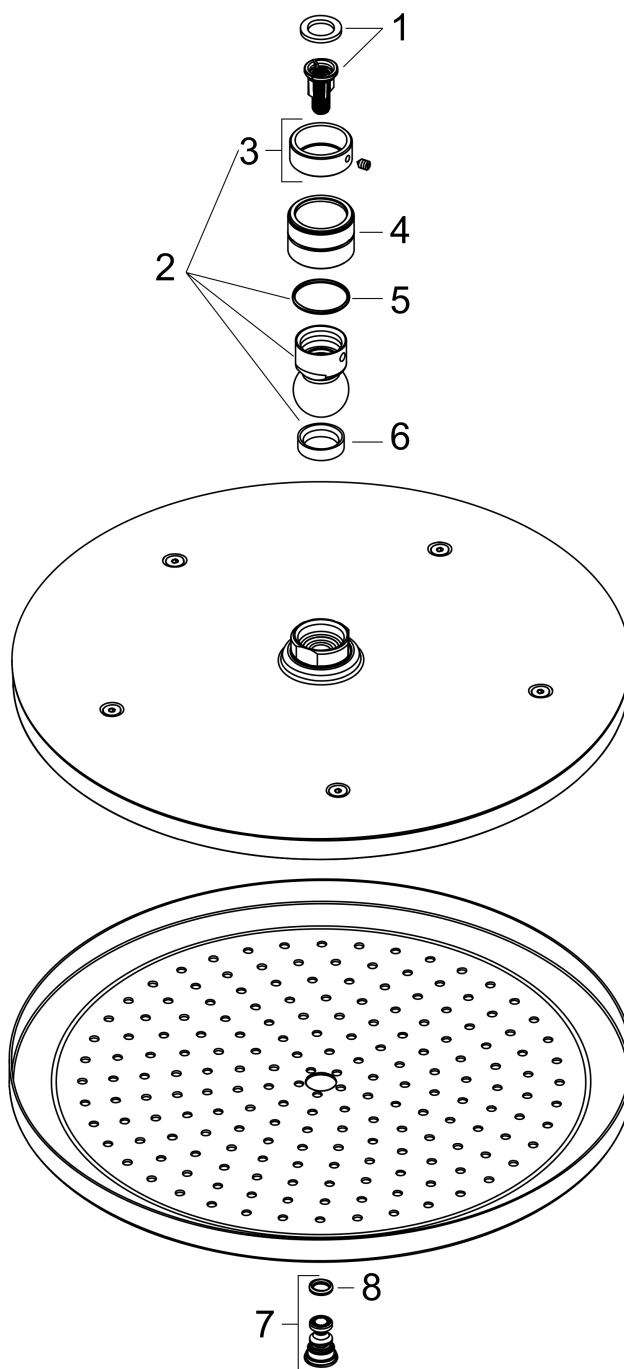

Срома

Верхний душ 280 1jet

Поверхности : **шлиф. черный хром** Артикульный номер: **26220340**

Описание

Характеристики

- размер душевого диска: 280 мм
- тип струи: RainAir
- шарнирное соединение: регулируемый угол верхнего душа
- материал душевого диска: металл
- максимальный расход воды при 3 бар: 15,6 л/мин
- расход воды для струи RainAir (при 3 бар): 15,6 л/мин
- съемный душевой диск для очистки
- монтаж: потолок или стена
- соединительная резьба G 1/2

Технология

Награды за дизайн

reddot award 2017
winner

Продукт

Чертеж

График расхода воды

Расход измерен практически с помощью соответствующей арматуры (термостат/смеситель/скрытый клапан).

Срома

Верхний душ 280 1jet

Поверхности : шлиф. черный хром

Артикульный номер: 26220340

Покомпонентное изображение

Год выпуска: >06/20

Срома**Верхний душ 280 1jet**Поверхности : **шлиф. черный хром** Артикульный номер: **26220340****Перечень запасных частей**

Год выпуска: >06/20

Позиция	Описание	Артикульный номер	PC	PU
1	filter insert	97708000	-	1
2	ball joint	98941340	-	1
3	lock washer	98942340	-	1
4	nut	97958340	-	1
5	lever collar	97536000	-	1
6	seal	97606000	-	1
7	air jet	95794340	-	1
8	O-ring 7x2	98419000	-	1