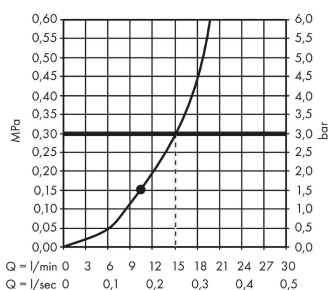

Срома

Верхний душ 280 1jet

Поверхности : **шлиф. черный хром** Артикульный номер: **26220340**

Описание

Характеристики

- размер душевого диска: 280 мм
- тип струи: RainAir
- шарнирное соединение: регулируемый угол верхнего душа
- материал душевого диска: металл
- максимальный расход воды при 3 бар: 15,6 л/мин
- расход воды для струи RainAir (при 3 бар): 15,6 л/мин
- съемный душевой диск для очистки
- монтаж: потолок или стена
- соединительная резьба G 1/2

Технология

Награды за дизайн

reddot award 2017
winner

Продукт

Чертеж

График расхода воды

Расход измерен практически с помощью соответствующей арматуры (термостат/смеситель/скрытый клапан).

Срома