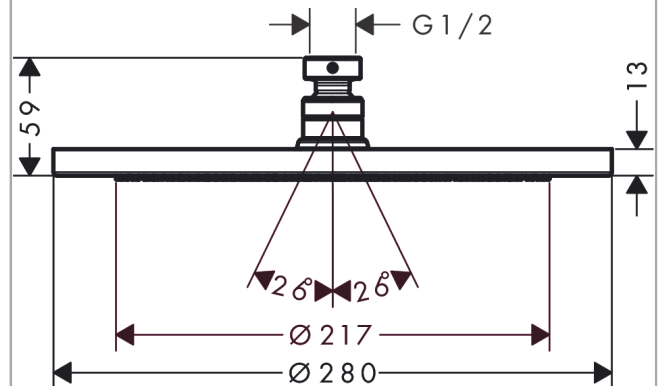

Срома

Верхний душ 280 1jet

Поверхности : **шлиф. черный хром** Артикульный номер: **26220340**

Описание

Характеристики

- размер душевого диска: 280 мм
- тип струи: RainAir
- шарнирное соединение: регулируемый угол верхнего душа
- материал душевого диска: металл
- максимальный расход воды при 3 бар: 15,6 л/мин
- расход воды для струи RainAir (при 3 бар): 15,6 л/мин
- съемный душевой диск для очистки
- монтаж: потолок или стена
- соединительная резьба G 1/2

Технология

Награды за дизайн

reddot award 2017
winner

Продукт

Чертеж

График расхода воды

Расход измерен практически с помощью соответствующей арматуры (термостат/смеситель/скрытый клапан).

Срома

Верхний душ 280 1jet

Поверхности : шлиф. черный хром

Артикульный номер: 26220340

Покомпонентное изображение

Год выпуска: >06/20

Срома**Верхний душ 280 1jet**Поверхности : **шлиф. черный хром** Артикульный номер: **26220340****Перечень запасных частей**

Год выпуска: >06/20

Позиция	Описание	Артикульный номер	PC	PU
1	filter insert	97708000	-	1
2	ball joint	98941340	-	1
3	lock washer	98942340	-	1
4	nut	97958340	-	1
5	lever collar	97536000	-	1
6	seal	97606000	-	1
7	air jet	95794340	-	1
8	O-ring 7x2	98419000	-	1