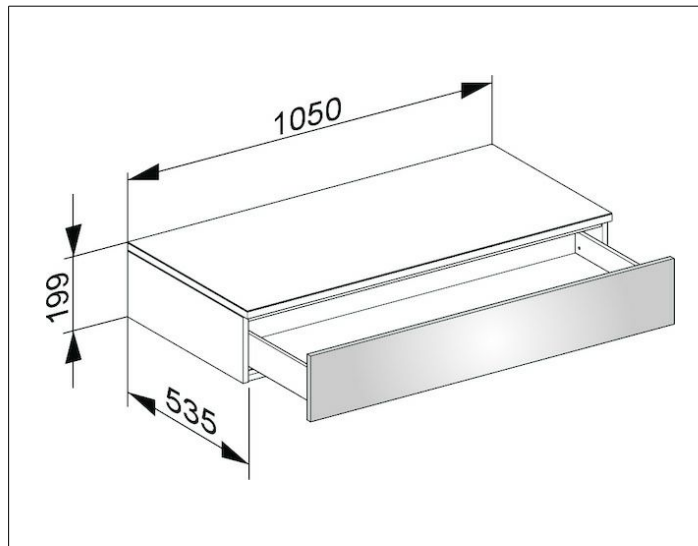

Edition 400

31750YY0000 Боковая тумба

ИЗДЕЛИЕ

ЧЕРТЕЖ

ОПИСАНИЕ ИЗДЕЛИЯ

подвесная

1 выдвижной фронтальный ящик с нажимным открыванием Push-to-Open и доводчиком, высота выдвижного ящика 180 мм

ПОВЕРХНОСТЬ

11, 14, 15, 17, 18, 27, 28,30, 70, 71, 72, 73, 74, 75

ГАБАРИТЫ

1050 x 199 x 535 mm