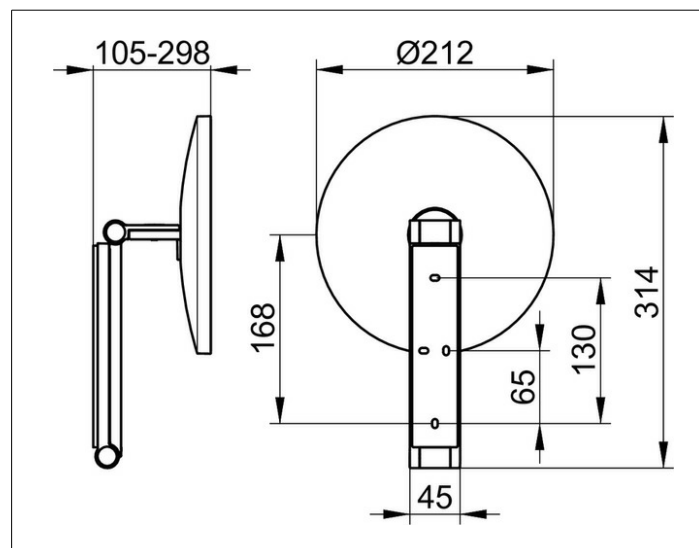

Kosmetikspiegel

17612030000 Косметическое зеркало

ИЗДЕЛИЕ**ОПИСАНИЕ ИЗДЕЛИЯ**

без подсветки,
настенная модель на кронштейне с шарниром,
регулируется в трех плоскостях
одностороннее зеркало, вогнутое,
фактор увеличения x 5

ПОВЕРХНОСТЬ

Бронза шлифованная

ЧЕРТЕЖ**СПЕЦИФИКАЦИИ**

KEUCO iLook_move cosmetic mirror, 17612030000
high quality cosmetic mirror, round,
brushed bronze, non illuminated,
on pivoted rail,
surface wall-mounted with 4 fixing points
for an optimal load distribution
adjustable in three dimensions, one-sided mirror, concave
magnification factor x 5,
Height wall mounting 7-1/8", Width ca. 1-3/4",
max. Height ca. 19-11/16", External diameter 8-3/8",
max. depth ca. 11-3/4",