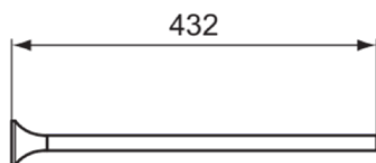

LDV

T5500AA

LDV | Полотенцесушитель 52x432x52 mm в покрытии хром

Фото и схема

Общая информация

Тип изделия:	Аксессуары для ванной комнаты
Подтип изделия:	Полотенцесушитель
Бренд:	Ideal Standard
Коллекция:	LDV
Дизайнер:	Palomba Serafini Associati
Colour:	AA - Хром
Эффект обработки поверхности:	Глянцевые
Высота (мм):	52
Ширина (мм):	52
Длина / Проекция (мм):	432
Способ крепления:	Крепежные болты
Вес нетто (кг):	0,34
EAN-код:	8014140514060

Загрузки

- [Installation Guide](#)

Спецификации с продукцией

Количество точек крепления:	1
Количество уровней:	1
Количество перекладин для полотенец:	1
Код цвета:	AA
Описание цвета:	хром
Скрытое крепление:	Да
Материал:	Металл
Материал кронштейна:	Металл
Качество материала:	Латунь
PVD технология:	Нет
Профиль:	Круглый стержень
SmartShine:	Да
Отделка поверхности:	хромированный
Эффект обработки поверхности:	Глянцевые
С отражателем (ми):	Нет
С крючком:	Нет
Способ крепления:	Крепежные болты
Способ монтажа:	Настенные