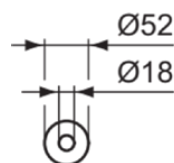

LDV

T5500AA

LDV | Полотенцесушитель 52x432x52 mm в покрытии хром

Фото и схема

Общая информация

Тип изделия:	Аксессуары для ванной комнаты
Подтип изделия:	Полотенцесушитель
Бренд:	Ideal Standard
Коллекция:	LDV
Дизайнер:	Palomba Serafini Associati
Colour:	AA - Хром
Эффект обработки поверхности:	Глянцевые
Высота (мм):	52
Ширина (мм):	52
Длина / Проекция (мм):	432
Способ крепления:	Крепежные болты
Вес нетто (кг):	0,34
EAN-код:	8014140514060

Загрузки

- [Installation Guide](#)

Спецификации с продукцией

Количество точек крепления:	1
Количество уровней:	1
Количество перекладин для полотенец:	1
Код цвета:	AA
Описание цвета:	хром
Скрытое крепление:	Да
Материал:	Металл
Материал кронштейна:	Металл
Качество материала:	Латунь
PVD технология:	Нет
Профиль:	Круглый стержень
SmartShine:	Да
Отделка поверхности:	хромированный
Эффект обработки поверхности:	Глянцевые
С отражателем (ми):	Нет
С крючком:	Нет
Способ крепления:	Крепежные болты
Способ монтажа:	Настенные