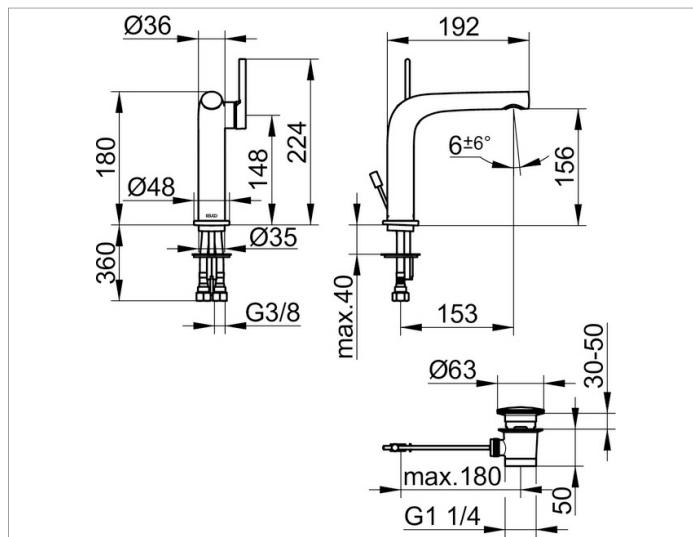

Edition 400

5150201000 Однорычажный смеситель для умывальника 150

ИЗДЕЛИЕ

ЧЕРТЕЖ

ОПИСАНИЕ ИЗДЕЛИЯ

с гарнитурой для слива и донным клапаном 1 1/4 дюйма, монтаж на одно отверстие с системой быстрого монтажа, керамический картридж, аэратор SLIM SSR M 24x1, угол наклона струи регулируется, гибкая подводка 435 мм, G 3/8 дюйма, поток воды ограничен 7,6 л/мин.

поверхность

хром

спецификации

KEUCO Edition 400 Single lever basin mixer 150, 5150201000
single lever mixer chrome-plated,
sculptural design,
single hole installation,
with pop-up waste 1 1/4 inch,
high quality cartridge with ceramic discs,
lever on the side,
single hole installation with quick installation system,
integrated aerator SLIM SSR M 24x1,
adjustable +/-6°,
visible height 180 mm, height outlet 156 mm,
projection 192 mm,
water connection with flexible pressure hoses,
length 435 mm, G 3/8 inch,
flow rate reduced to 7,6 l/min.,
height pull rod 400 mm,
cover plug diameter 63 mm