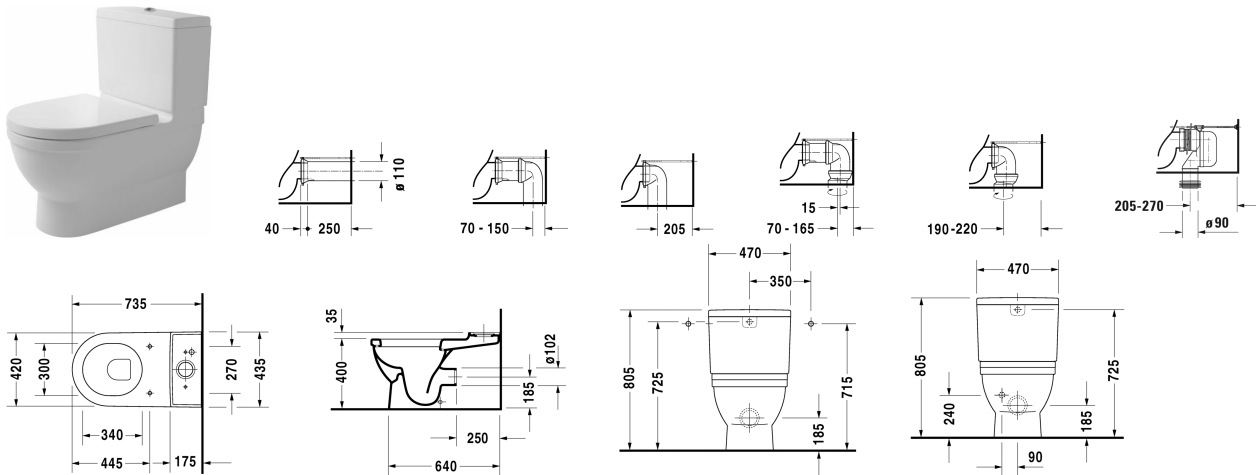

Starck 3 Напольный унитаз в комплекте Big Toilet # 210409..00 / 210409..00

| < 420 мм > |

Напольный унитаз в комплекте Big Toilet	Размеры	Вес	Номер заказа
с вертикальным смывом, (не вкл. бачок), включая крепление			
Цвета			
00 Белый Alpin 20 HygieneGlaze (антибактериальная керамическая глазурь с практически неограниченной эффективностью)			
Вариант			
<ul style="list-style-type: none"> 6,0 л, сток для комплекта подключения варио, сток горизонтальный и вертикальный 70 - 220 мм, длина регулируется, а также колено для подключения варио, сток вертикальный 205 - 270 мм 	420 x 740 мм	40,300 кг	210409..00
<ul style="list-style-type: none"> 6,0 л, сток для комплекта подключения варио, сток горизонтальный и вертикальный 70 - 220 мм, длина регулируется, а также колено для подключения варио, сток вертикальный 205 - 270 мм 	420 x 740 мм	40,300 кг	210409..00
Сантехническая керамика со специальным покрытием WonderGliss остается чистой и красивой в течение долгого времени. При заказе WonderGliss добавьте "1" на 11-м месте в артикуле модели.			
Принадлежности			
Соединительное колено Vario для вертикального стока	Ø 100 мм	0,700 кг	899025
Комплект подключения варио вкл. эксцентрик	Ø 110 мм	1,500 кг	001422
Соответствующая продукция			
Сиденье для унитаза петли: нерж. сталь, съемный вариант, с автоматическим закрыванием,			006779

Starck 3 Напольный унитаз в комплекте Big Toilet #
210409..00 / 210409..00

|< 420 мм >|

Сиденье для унитаза петли: нерж. сталь, без автоматического опускания,		006771
Бачок с механизмом двойного смыва, хром, 6/3 л, для подключения снизу слева, 475 x 210 мм	475 x 210 мм	092810
Бачок с механизмом двойного смыва, хром, 6/3 л, для подключения справа или слева, 475 x 210 мм	475 x 210 мм	092800

Все чертежи содержат необходимые размеры с соблюдением стандартных допусков. Они указаны в мм и не являются обязательными. Точные размеры, в частности для монтажа по индивидуальному заказу, можно получить только по готовому изделию.