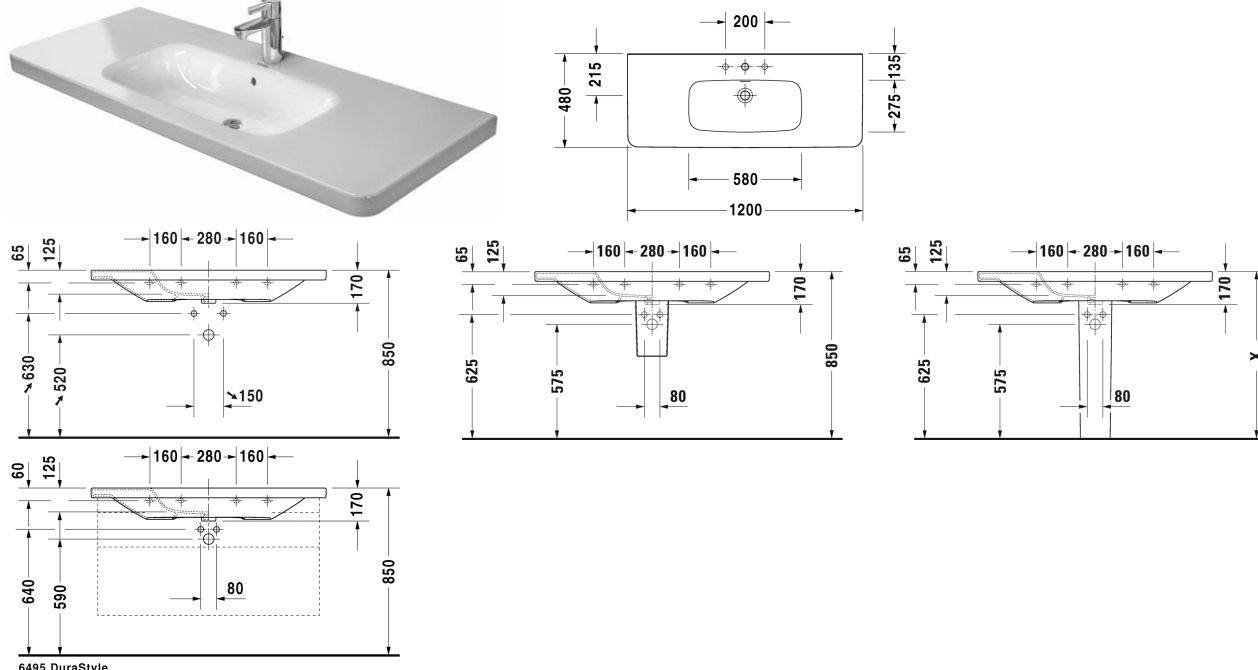

DuraStyle Умывальник, умывальник для мебели #
 2320120000 / 2320120030 / 2320120060

| < 1200 мм > |

6495 DuraStyle

Умывальник, умывальник для мебели	Размеры	Вес	Номер заказа
с плоскостью под смеситель, глазуровка снизу, 1200 мм			
Цвета			
00 Белый Alpin			
Вариант			
● с переливом	1200 x 480 мм	33,200 кг	2320120000
●●● с переливом	1200 x 480 мм	33,200 кг	2320120030
☒ с переливом	1200 x 480 мм	33,200 кг	2320120060
Справка			
Для монтажа керамики размером от 1200 мм необходимо два комплекта креплений # 6951000000			
Сантехническая керамика со специальным покрытием WonderGliss остается чистой и красивой в течение долгого времени. При заказе WonderGliss добавьте "1" на 11-м месте в артикуле модели.			
Аксессуары для керамики			
Нажимной выпуск для умывальников с переливом		0,400 кг	005052