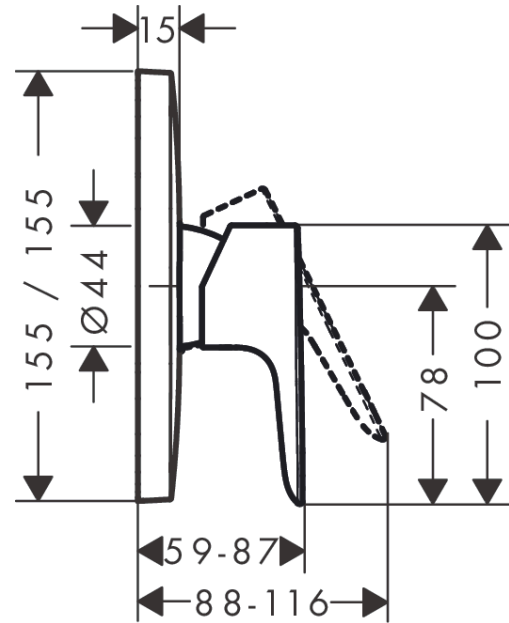

Talis E

Смеситель для душа однорычажный, CM

Поверхности : **шлиф. черный хром** Артикульный номер: **71765340**

Описание

Характеристики

- 1 потребитель
- вид соединения: скрытая часть
- расход воды при 3 барах: 29.3 л/мин
- керамический узел смешивания
- регулируемое ограничение температуры

Продукт

Чертеж

График расхода воды