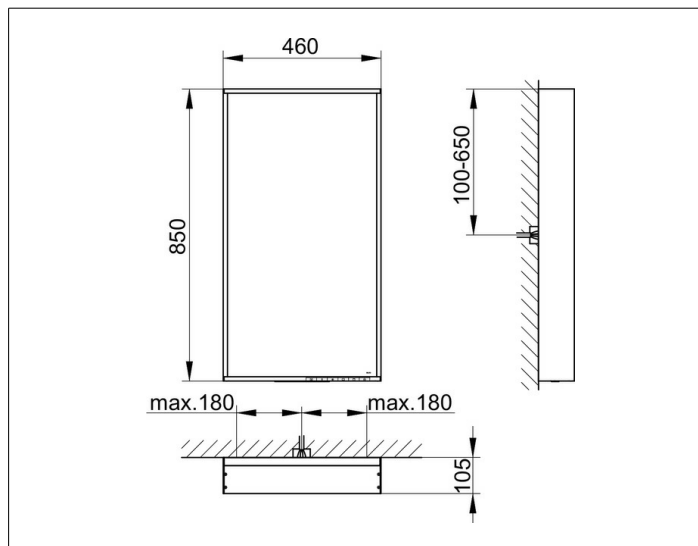

Plan**33098ZZ1000 Зеркало с подсветкой****ИЗДЕЛИЕ****ЧЕРТЕЖ****ОПИСАНИЕ ИЗДЕЛИЯ**

с подогревом зеркала,
плавная регулировка цвета подсветки от 2700 Кельвин
(теплый белый) до 6500 Кельвин (яркий дневной свет),
алюминиевая рама по периметру зеркала, лакированная

ГАБАРИТЫ

460 x 850 x 105 mm