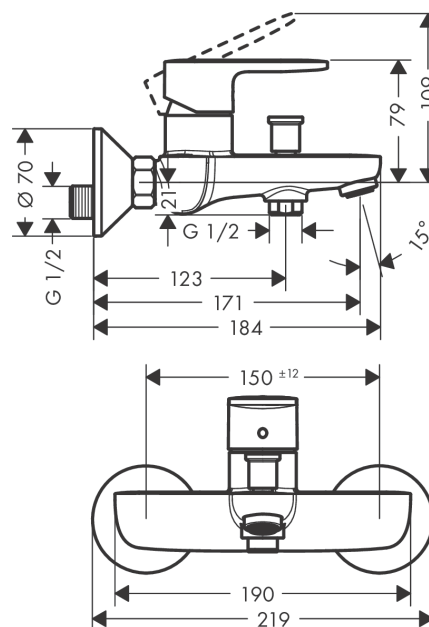

Vernis Blend**Смеситель для ванны, однорычажный, внешнего монтажа**Поверхности : **хром** Артикульный номер: **71440000****Описание****Характеристики**

- выступ 171 мм
- вид соединения: S-образные эксцентрики
- межосевое подключение: 150 мм ± 12 мм
- тип струи смесителя: обычная струя
- максимальный расход воды при 3 бар: 22,5 л/мин
- расход воды изливом на ванны при 3 барах: 22,5 л/мин
- расход воды ручным душем при 3 барах: 15,7 л/мин
- мин. рабочее давление 1 бар
- макс. рабочее давление: 10 бар
- керамический узел смешивания
- регулируемое ограничение температуры
- Дивертер с переключателем вакуумного типа
- с шумопоглотителем
- подходит для проточных водонагревателей

Технология**Продукт****Чертеж**

Vernis Blend

Смеситель для ванны, однорычажный, внешнего монтажа

Поверхности : **хром** Артикульный номер: **71440000**

График расхода воды

Vernis Blend

Смеситель для ванны, однорычажный, внешнего монтажа

Поверхности : хром Артикулный номер: 71440000

Покомпонентное изображение

Год выпуска: >01/21

Vernis Blend**Смеситель для ванны, однорычажный, внешнего монтажа**Поверхности : **хром** Артикульный номер: **71440000****Перечень запасных частей**

Год выпуска: >01/21

Позиция	Описание	Артикульный номер	PC	PU
1	handle	93715000	-	1
2	screw cover	96338000	-	1
3	flange	93716000	-	1
4	nut	93717000	-	1
5	cartridge, assy	92730000	-	1
6	locking screw for handle	95140000	-	1
7	diverter knob	93766000	-	1
8	selector	97978000	-	1
9	aerator M24x1 (38 l/min)	92513000	-	1
10	connecting thread G½	93767000	-	1
11	O-ring 16x2	98133000	-	1
12	filter packing	96922000	-	1
13	escutcheon Ø 70 mm	93718000	-	1
14	set of S-unions (±12 mm)	94140000	-	1
15	noise reduction	96429000	-	1