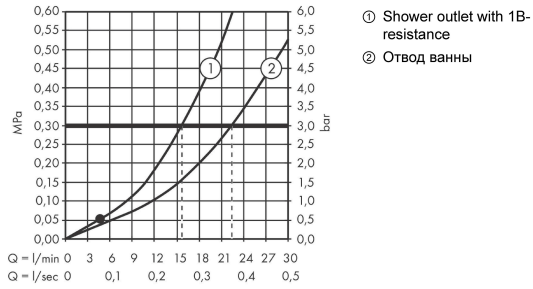

Vernis Blend**Смеситель для ванны, однорычажный, внешнего монтажа**Поверхности : **хром** Артикульный номер: **71440000****Описание****Характеристики**

- выступ 171 мм
- вид соединения: S-образные эксцентрики
- межосевое подключение: 150 мм ± 12 мм
- тип струи смесителя: обычная струя
- максимальный расход воды при 3 бар: 22,5 л/мин
- расход воды изливом на ванны при 3 барах: 22,5 л/мин
- расход воды ручным душем при 3 барах: 15,7 л/мин
- мин. рабочее давление 1 бар
- макс. рабочее давление: 10 бар
- керамический узел смешивания
- регулируемое ограничение температуры
- Дивертер с переключателем вакуумного типа
- с шумопоглотителем
- подходит для проточных водонагревателей

Технология**Продукт****Чертеж**

Vernis Blend

Смеситель для ванны, однорычажный, внешнего монтажа

Поверхности : **хром** Артикульный номер: **71440000**

График расхода воды

Vernis Blend

Смеситель для ванны, однорычажный, внешнего монтажа