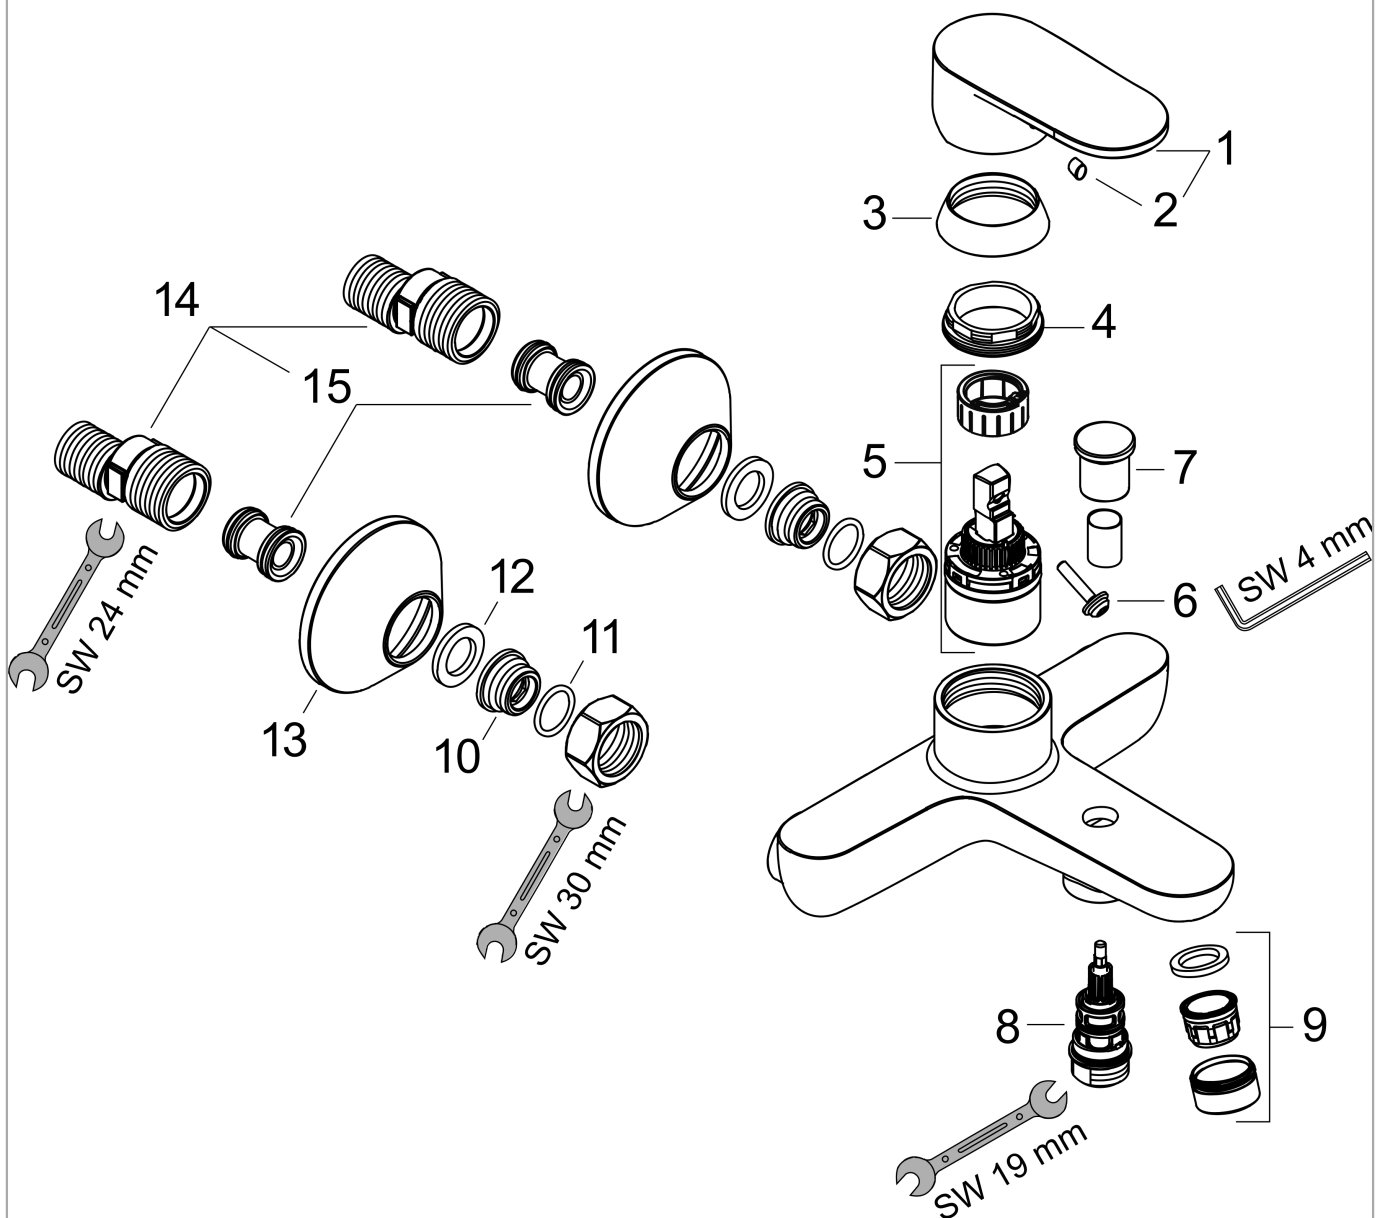

Vernis Blend**Смеситель для ванны, однорычажный, внешнего монтажа**Поверхности : **хром** Артикульный номер: **71440000****Описание****Характеристики**

- выступ 171 мм
- вид соединения: S-образные эксцентрики
- межосевое подключение: 150 мм ± 12 мм
- тип струи смесителя: обычная струя
- максимальный расход воды при 3 бар: 22,5 л/мин
- расход воды изливом на ванны при 3 барах: 22,5 л/мин
- расход воды ручным душем при 3 барах: 15,7 л/мин
- мин. рабочее давление 1 бар
- макс. рабочее давление: 10 бар
- керамический узел смешивания
- регулируемое ограничение температуры
- Дивертер с переключателем вакуумного типа
- с шумопоглотителем
- подходит для проточных водонагревателей

Технология**Продукт****Чертеж**

Vernis Blend

Смеситель для ванны, однорычажный, внешнего монтажа

Поверхности : **хром** Артикульный номер: **71440000**

График расхода воды

Vernis Blend

Смеситель для ванны, однорычажный, внешнего монтажа

Поверхности : хром Артикулный номер: 71440000

Покомпонентное изображение

Год выпуска: >01/21

Vernis Blend**Смеситель для ванны, однорычажный, внешнего монтажа**Поверхности : **хром** Артикульный номер: **71440000****Перечень запасных частей**

Год выпуска: >01/21

Позиция	Описание	Артикульный номер	PC	PU
1	handle	93715000	-	1
2	screw cover	96338000	-	1
3	flange	93716000	-	1
4	nut	93717000	-	1
5	cartridge, assy	92730000	-	1
6	locking screw for handle	95140000	-	1
7	diverter knob	93766000	-	1
8	selector	97978000	-	1
9	aerator M24x1 (38 l/min)	92513000	-	1
10	connecting thread G½	93767000	-	1
11	O-ring 16x2	98133000	-	1
12	filter packing	96922000	-	1
13	escutcheon Ø 70 mm	93718000	-	1
14	set of S-unions (±12 mm)	94140000	-	1
15	noise reduction	96429000	-	1