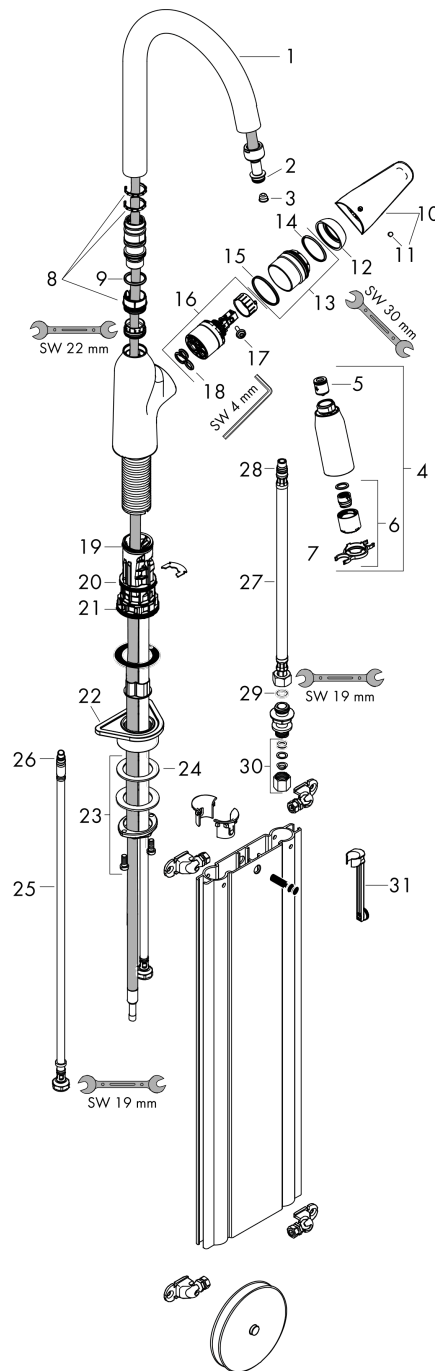

**Технология****Продукт****Чертеж**

**Focus M42**

**Кухонный смеситель однорычажный, 220, с вытяжным душем, 2jet, sBox**

Поверхности : **под сталь** Артикульный номер: **71820800**

**График расхода воды**

**Focus M42**

Кухонный смеситель однорычажный, 220, с вытяжным душем, 2jet, sBox

Поверхности : под сталь    Артикульный номер: 71820800

Покомпонентное изображение

Год выпуска: >10/18

**Focus M42****Кухонный смеситель однорычажный, 220, с вытяжным душем, 2jet, sBox**Поверхности : **под сталь**    Артикульный номер: **71820800****Перечень запасных частей**

Год выпуска: &gt;10/18

Позиция	Описание	Артикульный номер	PC	PU
1	spout cpl.	93340800	-	1
2	O-ring 11x2	98127000	-	1
3	filter	97735000	-	1
4	handspray	93343800	-	1
5	set of non return valves DW 15	94074000	-	1
6	spray former	93342000	-	1
7	service tool	95910000	-	1
8	set of lever collars	98365000	-	1
9	O-ring 21x2,5	98211000	-	1
10	handle	93344800	-	1
11	screw cover	96338000	-	1
12	flange	97406800	-	1
13	nut	93346000	-	1
14	O-Ring 32x2	98193000	-	1
15	O-ring 36x2	98156000	-	1
16	cartridge, assy	92730000	-	1
17	locking screw for handle	95140000	-	1
18	seal	95008000	-	1
19	O-ring 30x1,5	98433000	-	1
20	O-ring 38x2	98396000	-	1
21	O-ring 44x2,5	98162000	-	1
22	support	97523000	-	1
23	fixing set (special)	93253000	-	1
24	lever collar	97548000	-	1
25	connection hose 450 mm M10x1 G3/8	96507000	-	1
26	O-ring 8x1,75	97827000	-	1
27	connection hose 600 mm M8x0,75 G3/8	96556000	-	1
28	O-ring 6,6x1,6	93019000	-	1
29	sealing set	95581000	-	1
30	squeezing connection	96099000	-	1
31	extension set	43333000	-	1