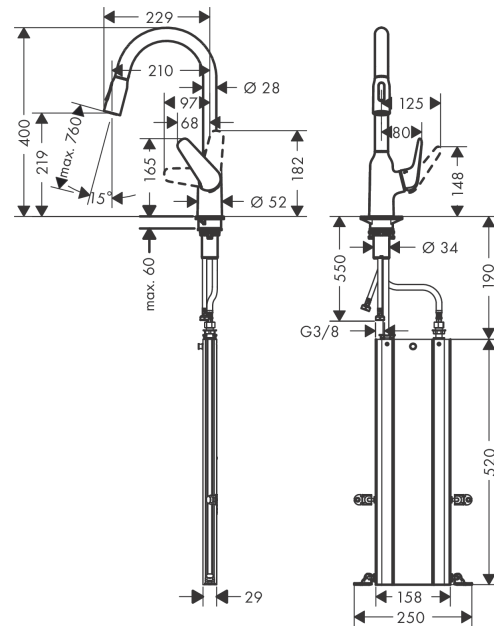

Focus M42

Кухонный смеситель однорычажный, 220, с вытяжным душем, 2jet, sBox

Поверхности : **под сталь**   Артикульный номер: **71820800**

Описание

Характеристики

- состоит из: однорычажный кухонный смеситель, корпус для шланга
- ComfortZone 220
- угол поворота излива: 360°
- ламинарная струя, Душевая струя
- фиксируемая душевая струя, автоматическое переключение струи в исходный режим закрытием смесителя
- магнитная система крепления душа MagFit
- максимальный расход воды при 3 бар: 9 л/мин
- керамический узел смешивания
- соединительные шланги G 3/8
- регулируемое ограничение температуры
- встроенный клапан обратного тока воды
- подходит для проточных водонагревателей
- короб sBox для тихого, плавного, безопасного перемещения шланга в кухонном шкафу, под столешницей
- длина удлинения До 76 см

Технология

Продукт

Чертеж