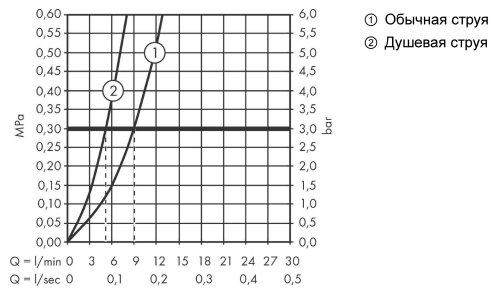

**Технология****Продукт****Чертеж**

**Focus M42**

**Кухонный смеситель однорычажный, 220, с вытяжным душем, 2jet, sBox**

Поверхности : **под сталь** Артикульный номер: **71820800**

**График расхода воды**