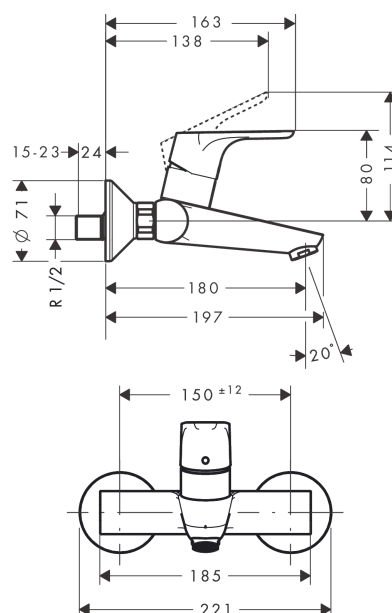

Focus

Смеситель для раковины, однорычажный, BM

Поверхности : хром Артикульный номер: 31923000

Описание

Характеристики

- выступ 180 мм
- межосевое подключение: 150 мм ± 12 мм
- тип струи: обычная струя
- расход воды при 3 барах: 5 л/мин
- керамический узел смешивания
- регулируемое ограничение температуры
- с шумопоглотителем
- подходит для проточных водонагревателей
- вид соединения: S-образные эксцентрики

Технология

Продукт

Чертеж

График расхода воды