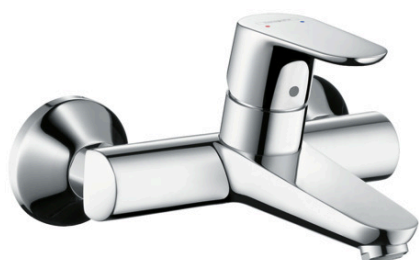

Focus

Смеситель для раковины, однорычажный, BM

Поверхности : хром Артикульный номер: 31923000

Описание

Характеристики

- выступ 180 мм
- межосевое подключение: 150 мм ± 12 мм
- тип струи: обычная струя
- расход воды при 3 барах: 5 л/мин
- керамический узел смешивания
- регулируемое ограничение температуры
- с шумопоглотителем
- подходит для проточных водонагревателей
- вид соединения: S-образные эксцентрики

Технология

Продукт