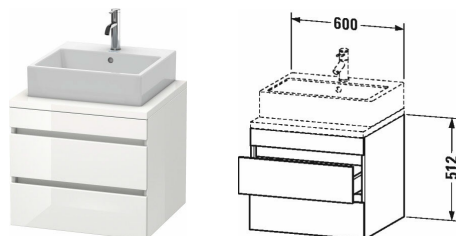

**DuraStyle Тумбочка для консоли # DS5315**

| &lt; 600 мм &gt; |

Тумбочка для консоли	Размеры	Вес	Номер заказа
2 выдвигающих ящика, верхний ящик, вкл. вырез и крышку для сифона			
<b>Цвета</b>			
M07 Бетонно-серый матовый декор M16 Black Oak M18 Белый матовый, декор M21 Орех темный декор M22 Белый глянцевый декор M30 Natural Oak M35 Oak Terra M43 Базальт матовый, декор M49 Графит матовый, декор M53 Каштан темный, декор M75 Лен, декор M79 Орех натуральный, декор M91 Серо-коричневый декор			
<b>Вариант</b>			
	600 x 548 мм		DS5315
<b>Справка</b>			
Рекомендуется малогабаритный сифон # 005076, Дополнительная опция Bi-Color только для цвета корпуса: 18 белый матовый / 43 базальт матовый. Bi-Color для поверхности фронта: свободный выбор из всех цветов фронта., Консоль не включена в комплект поставки, пожалуйста, заказывайте отдельно, Необходим отступ от стены в 20 мм при установке в нишу, Система разделителей (опция), съемный элемент # UV 9846, Необходимые данные для заказа: - цвет фронта - цвет корпуса			
<b>Соответствующая продукция</b>			
Система разделителей Индивидуальная переустанавливаемая система разделителей с крышкой, черный бриллиант, для консольной тумбочки и консольного шкафчика, 115 x 370 мм	115 x 370 мм		UV9846
Малогабаритный сифон , 1 1/4" мм	1 1/4" мм		005076
Раковина шлифованный вариант, без перелива, с плоскостью под смеситель, включая крепление, 500 x 500 мм	500 x 500 мм		032050
Раковина с переливом, без площадки под смеситель, вкл. заглушку для перелива, хром, включая крепление, 420 x 420 мм	420 x 420 мм		033342
Раковина с переливом, без площадки под смеситель, вкл. заглушку для перелива, хром, включая крепление, 550 x 420 мм	550 x 420 мм		033452