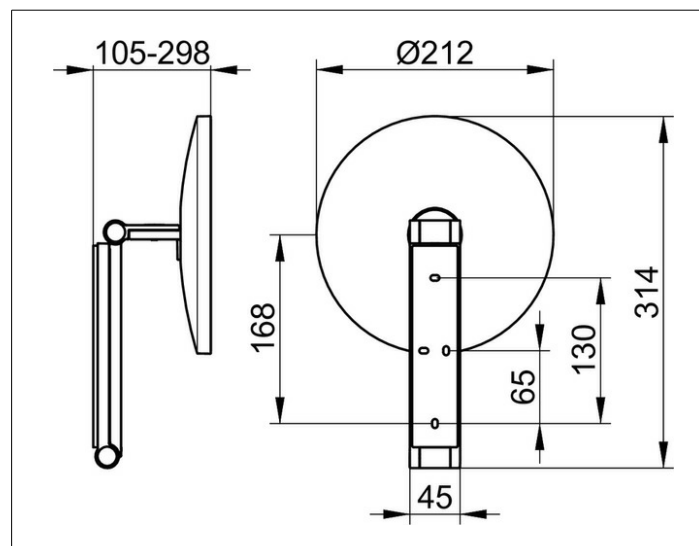

**Kosmetikspiegel**

17612070000 Косметическое зеркало

**ИЗДЕЛИЕ****ЧЕРТЕЖ****ОПИСАНИЕ ИЗДЕЛИЯ**

без подсветки,  
настенная модель на кронштейне с шарниром,  
регулируется в трех плоскостях  
одностороннее зеркало, вогнутое,  
фактор увеличения x 5

**ПОВЕРХНОСТЬ**

нержавеющая сталь finish

**СПЕЦИФИКАЦИИ**

KEUCO iLook\_move cosmetic mirror, 17612070000  
high quality cosmetic mirror, round,  
stainless steel finish, non illuminated,  
on pivoted rail,  
surface wall-mounted with 4 fixing points  
for an optimal load distribution  
adjustable in three dimensions, one-sided mirror, concave  
magnification factor x 5,  
Height wall mounting 7-1/8", Width ca. 1-3/4",  
max. Height ca. 19-11/16", External diameter 8-3/8",  
max. depth ca. 11-3/4",