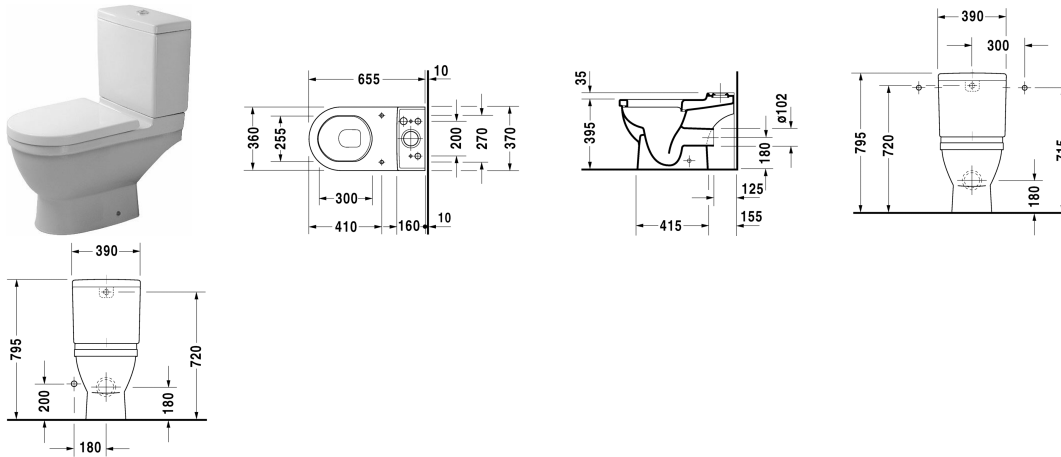

**Starck 3 Унитаз комбинированный # 012609..00 / 012609..00**

| < 360 мм > |

Унитаз комбинированный	Размеры	Вес	Номер заказа
с вертикальным смывом, (не вкл. бачок), включая крепление, сток горизонтальный			
<b>Цвета</b>			
00 Белый Alpin 20 HygieneGlaze (антибактериальная керамическая глазурь с практически неограниченной эффективностью)			
<b>Вариант</b>			
♣ 6,0 л	360 x 655 мм	29,000 кг	012609..00
♣ 6,0 л	360 x 655 мм	29,000 кг	012609..00
Сантехническая керамика со специальным покрытием WonderGliss остается чистой и красивой в течение долгого времени. При заказе WonderGliss добавьте "1" на 11-м месте в артикуле модели.			
<b>Аксессуары для керамики</b>			
Бачок для подключения снизу слева	390 x 185 мм		092010
Бачок с механизмом двойного смыва, хром, для подключения справа или слева	390 x 185 мм	13,000 кг	092000
<b>Соответствующая продукция</b>			
Сиденье для унитаза петли: нерж. сталь, без автоматического опускания,			006381
Сиденье для унитаза петли: нерж. сталь, съемный вариант, с автоматическим закрыванием,			006389

Все чертежи содержат необходимые размеры с соблюдением стандартных допусков. Они указаны в мм и не являются обязательными. Точные размеры, в частности для монтажа по индивидуальному заказу, можно получить только по готовому изделию.