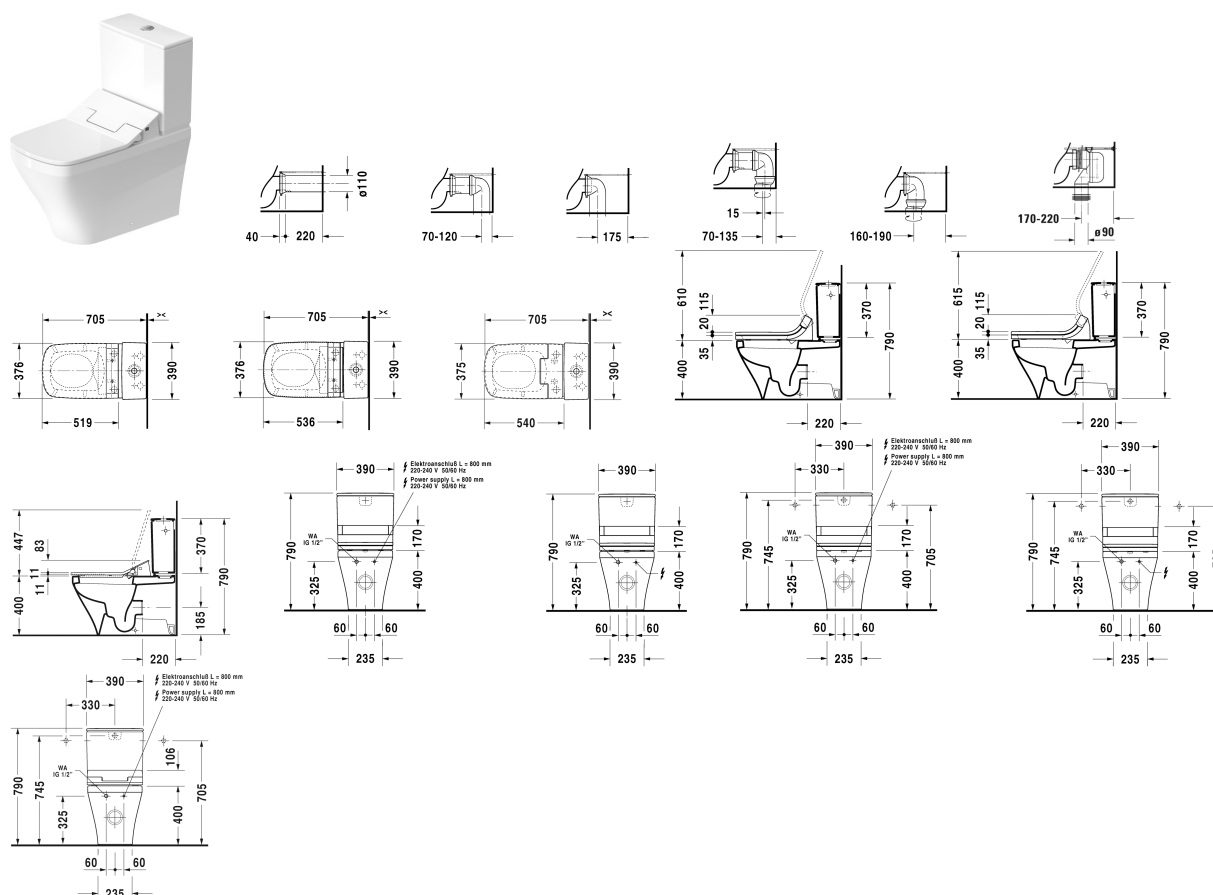

# DuraStyle Унитаз комбинированный для SensoWash® # 215659..00 / 215659..00

| < 370 мм > |

Унитаз комбинированный для SensoWash®	Размеры	Вес	Номер заказа
(не вкл. бачок), только в сочетании с SensoWash, с вертикальным смывом, сток для комплекта подключения варио, сток горизонтальный и вертикальный 70 - 190 мм, длина регулируется, а также колено для подключения варио, сток вертикальный 170-220 мм, включая компоненты для SensoWash со скрытым подключением, включая крепление			
<b>Цвета</b>			
00 Белый Alpin 20 HygieneGlaze (антибактериальная керамическая глазурь с практически неограниченной эффективностью)			
<b>Вариант</b>			
♦ 4,5 л, высота ADA	370 x 700 мм	41,300 кг	215659..00
♦ 4,5 л, высота ADA	370 x 700 мм	41,300 кг	215659..00

#### Соответствующая продукция

Бачок с механизмом двойного смыва, хром, для подключения справа или слева, 390 x 170 мм	390 x 170 мм		093500
Бачок с механизмом двойного смыва, хром, для подключения снизу слева, 390 x 170 мм	390 x 170 мм		093510
Сиденье для унитаза с душем SensoWash Starck C для DuraStyle* душ для ягодич, для дам и комфортный душ, индивидуальная установка температуры воды, фена, поверхности сиденья, а также положения и мощности душевых форсунок, Подогрев сиденья, Теплый фен, электроуправление функциями сиденья и крышки, ночная подсветка, 2 индивидуально программируемых профиля пользователя, включая ПДУ, самоочищающаяся душевая насадка, выключатель, со скрытым подключением, Быстрый демонтаж: сиденье легко снимается, 376 x 519 мм	376 x 519 мм		610200
Сиденье для унитаза с душем SensoWash Slim для DuraStyle* душ для ягодич, для дам и комфортный душ, с автоматическим опусканием, ночная подсветка, включая ПДУ, функция блокировки с помощью пульта дистанционного управления, самоочищающаяся душевая насадка, выключатель, со скрытым подключением, автоматический дренаж при длительном простое, 375 x 540 мм	375 x 540 мм		611200