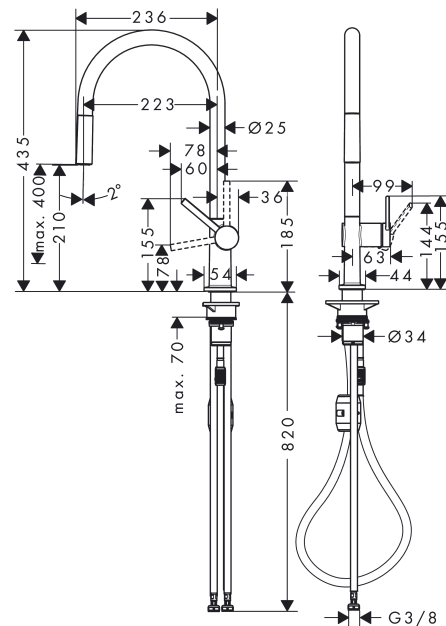

Talis M54

Кухонный смеситель однорычажный, 210, с вытяжным изливом, 1jet

Поверхности : хром Артикульный номер: 72802000

Описание

Характеристики

- ComfortZone 210
- угол поворота излива: регулировка на 4 уровня 60°, 110°, 150° или 360°
- обычная струя
- душевой шланг Quick-Connect
- максимальный расход воды при 3 бар: 7 л/мин
- керамический узел смешивания
- соединительные шланги G 3/8
- регулируемое ограничение температуры
- встроенный клапан обратного тока воды
- подходит для проточных водонагревателей

Технология

Награды за дизайн

reddot winner 2020

Продукт

Чертеж

График расхода воды

Talis M54

Кухонный смеситель однорычажный, 210, с вытяжным изливом, 1jet

Поверхности : хром Артикульный номер: 72802000

Покомпонентное изображение

Год выпуска: >12/19

Talis M54**Кухонный смеситель однорычажный, 210, с вытяжным изливом, 1jet**Поверхности : **хром** Артикульный номер: **72802000****Перечень запасных частей**

Год выпуска: >12/19

Позиция	Описание	Артикульный номер	PC	PU
1	spout cpl.	93739000	-	1
2	O-ring 8x2	98112000	-	1
3	handspray	93747000	-	1
4	filter	98516000	-	1
5	non return valve DW 10	96456000	-	1
6	aerator M24x1 (7 l/min)	95965000	-	1
7	special tool	95158000	-	1
8	set of lever collars	98365000	-	1
9	O-ring 19x2	98426000	-	1
10	O-ring 20x1,5	98197000	-	1
11	handle	93736000	-	1
12	hollow set screw M5x5	98446000	-	1
13	screw cover	93735610	-	1
14	flange	93737000	-	1
15	nut	93738000	-	1
16	O-ring 25x1,5	98146000	-	1
17	O-ring 30x1,5	98433000	-	1
18	O-ring 29x2	98391000	-	1
19	cartridge, assy	93740000	-	1
20	O-ring 36x3	98052000	-	1
21	support	97523000	-	1
22	fixing set (Ø 34)	95049000	-	1
23	lever collar	97548000	-	1
24	weight	92500000	-	1
25	hose	93745000	-	1
26	hose	93744000	-	1
27	O-ring 7x1,5	98422000	-	1
28	connection hose 900 mm M8x0,75 G3/8	93746000	-	1
29	O-ring 6,6x1,6	93019000	-	1