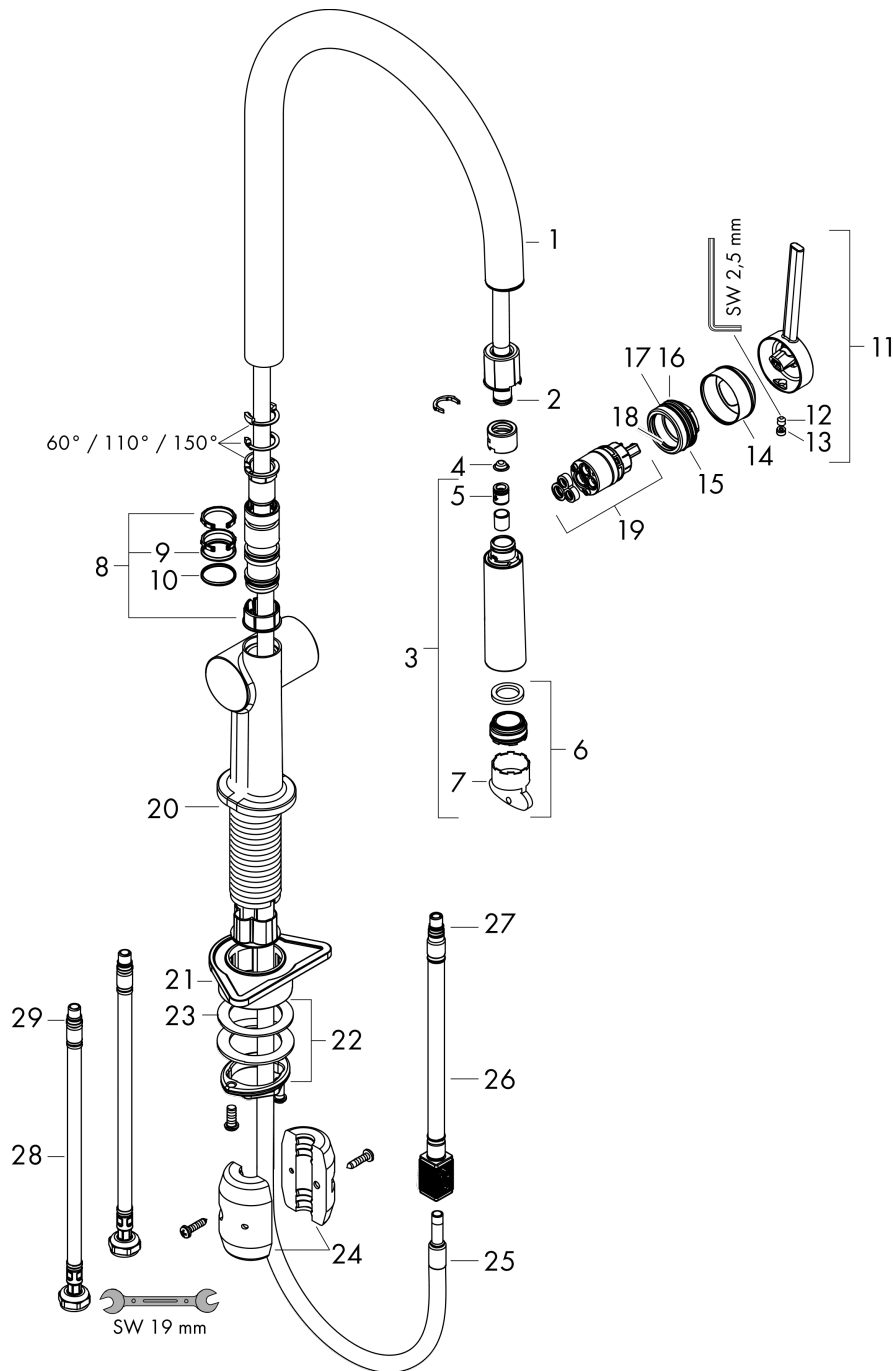

Talis M54

Кухонный смеситель однорычажный, 210, с вытяжным изливом, 1jet

Поверхности : хром Артикульный номер: 72802000

Описание

Характеристики

- ComfortZone 210
- угол поворота излива: регулировка на 4 уровня 60°, 110°, 150° или 360°
- обычная струя
- душевой шланг Quick-Connect
- максимальный расход воды при 3 бар: 7 л/мин
- керамический узел смешивания
- соединительные шланги G 3/8
- регулируемое ограничение температуры
- встроенный клапан обратного тока воды
- подходит для проточных водонагревателей

Технология

Награды за дизайн

reddot winner 2020

Продукт

Чертеж

График расхода воды

Talis M54

Кухонный смеситель однорычажный, 210, с вытяжным изливом, 1jet

Поверхности : хром Артикульный номер: 72802000

Покомпонентное изображение

Год выпуска: >12/19

Talis M54**Кухонный смеситель однорычажный, 210, с вытяжным изливом, 1jet**Поверхности : **хром** Артикульный номер: **72802000****Перечень запасных частей**

Год выпуска: >12/19

Позиция	Описание	Артикульный номер	PC	PU
1	spout cpl.	93739000	-	1
2	O-ring 8x2	98112000	-	1
3	handspray	93747000	-	1
4	filter	98516000	-	1
5	non return valve DW 10	96456000	-	1
6	aerator M24x1 (7 l/min)	95965000	-	1
7	special tool	95158000	-	1
8	set of lever collars	98365000	-	1
9	O-ring 19x2	98426000	-	1
10	O-ring 20x1,5	98197000	-	1
11	handle	93736000	-	1
12	hollow set screw M5x5	98446000	-	1
13	screw cover	93735610	-	1
14	flange	93737000	-	1
15	nut	93738000	-	1
16	O-ring 25x1,5	98146000	-	1
17	O-ring 30x1,5	98433000	-	1
18	O-ring 29x2	98391000	-	1
19	cartridge, assy	93740000	-	1
20	O-ring 36x3	98052000	-	1
21	support	97523000	-	1
22	fixing set (Ø 34)	95049000	-	1
23	lever collar	97548000	-	1
24	weight	92500000	-	1
25	hose	93745000	-	1
26	hose	93744000	-	1
27	O-ring 7x1,5	98422000	-	1
28	connection hose 900 mm M8x0,75 G3/8	93746000	-	1
29	O-ring 6,6x1,6	93019000	-	1