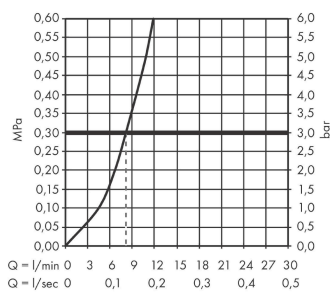

Технология

Награды за дизайн

reddot winner 2020

Продукт

Чертеж

График расхода воды

Talis M54

Кухонный смеситель однорычажный, 210, с вытяжным изливом, 1jet