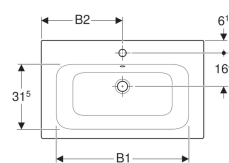

Встраиваемая раковина Geberit Renova Plan

Образец

Цели применения

- Для монтажа на столешницы под раковины

Характеристики

- Узкая кромка

Технические характеристики

Материал | Сантехнический фарфор

Заказать дополнительно

- Шкафчик

Арт. №	Цвет / поверхность	Отверстие под смеситель	Перелив	B	B1	B2	Ширина тумбы	H	T
122255000	Белый	По центру	На виду	55 см	49 см	27.5 см	53.8 см	16.8 см	48 см
122260000	Белый	По центру	На виду	60 см	54 см	30 см	58.8 см	16.8 см	48 см
122280000	Белый	По центру	На виду	80 см	74 см	40 см	78.8 см	16.8 см	48 см
122200000	Белый	По центру	На виду	100 см	94 см	50 см	98.8 см	16.8 см	48 см