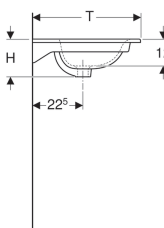

Встраиваемая раковина Geberit Renova Plan

Образец

Цели применения

- Для монтажа на столешницы под раковины

Характеристики

- Узкая кромка

Технические характеристики

Материал | Сантехнический фарфор

Заказать дополнительно

- Шкафчик

Арт. №	Цвет / поверхность	Отверстие под смеситель	Перелив	B	B1	B2	Ширина тумбы	H	T
122255000	Белый	По центру	На виду	55 см	49 см	27.5 см	53.8 см	16.8 см	48 см
122260000	Белый	По центру	На виду	60 см	54 см	30 см	58.8 см	16.8 см	48 см
122280000	Белый	По центру	На виду	80 см	74 см	40 см	78.8 см	16.8 см	48 см
122200000	Белый	По центру	На виду	100 см	94 см	50 см	98.8 см	16.8 см	48 см