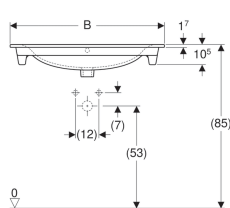

Встраиваемая раковина Geberit Renova Plan

Образец

Цели применения

- Для монтажа на столешницы под раковины

Характеристики

- Узкая кромка

Технические характеристики

Материал | Сантехнический фарфор

Заказать дополнительно

- Шкафчик

Арт. №	Цвет / поверхность	Отверстие под смеситель	Перелив	B	B1	B2	Ширина тумбы	H	T
122255000	Белый	По центру	На виду	55 см	49 см	27.5 см	53.8 см	16.8 см	48 см
122260000	Белый	По центру	На виду	60 см	54 см	30 см	58.8 см	16.8 см	48 см
122280000	Белый	По центру	На виду	80 см	74 см	40 см	78.8 см	16.8 см	48 см
122200000	Белый	По центру	На виду	100 см	94 см	50 см	98.8 см	16.8 см	48 см