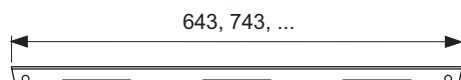

Декоративная решетка TECEdrainline "quadratum",
нержавеющая сталь, глянец или сатин, для душевого канала,
прямая

номенклатурный номер : 601551

Номинальная
длина: 1500 мм
Поверхность: сатин
К 1: 1 шт.

описание:

Декоративная решетка для душевого канала TECEdrainline (прямого) из нержавеющей стали (глянец/сатин) для установки в корпус канала, класс нагрузки КЗ — испытательная нагрузка 300 кг.

Максимальное сопротивление скольжению босых ног на мокрой поверхности, класс С согласно DIN 51097 (для поверхности «сатин»).

данные о продажах:

наименование товара: Декоративная решетка TECEdrainline "quadratum" 1500 мм нержавеющая сталь, сатин, прямая

Группа товаров: 600

Группа продукции: 3006000050

Чертежи:

Запасные части:

1	668014	Крючок для извлечения основы
2	668016	Уплотняющие вставки (10 шт.)