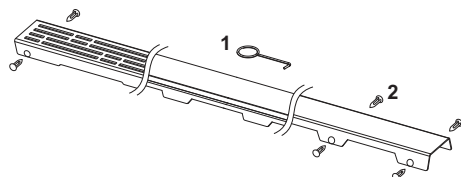

Декоративная решетка TECEdrainline "quadratum",
нержавеющая сталь, глянец или сатин, для душевого канала,
прямая

номенклатурный номер : 601551

Номинальная
длина: 1500 мм
Поверхность: сатин
К 1: 1 шт.

описание:

Декоративная решетка для душевого канала TECEdrainline (прямого) из нержавеющей стали (глянец/сатин) для установки в корпус канала, класс нагрузки КЗ — испытательная нагрузка 300 кг.

Максимальное сопротивление скольжению босых ног на мокрой поверхности, класс С согласно DIN 51097 (для поверхности «сатин»).

данные о продажах:

наименование товара: Декоративная решетка TECEdrainline "quadratum" 1500 мм нержавеющая сталь, сатин, прямая

Группа товаров: 600

Группа продукции: 3006000050

Чертежи:

Запасные части:

- | | | |
|---|--------|------------------------------|
| 1 | 668014 | Крючок для извлечения основы |
| 2 | 668016 | Уплотняющие вставки (10 шт.) |