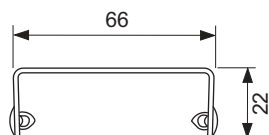

Декоративная решетка TECEdrainline "quadratum",
нержавеющая сталь, глянец или сатин, для душевого канала,
прямая

номенклатурный номер : 601551

Номинальная
длина: 1500 мм
Поверхность: сатин
К 1: 1 шт.

описание:

Декоративная решетка для душевого канала TECEdrainline (прямого) из нержавеющей стали (глянец/сатин) для установки в корпус канала, класс нагрузки КЗ — испытательная нагрузка 300 кг.

Максимальное сопротивление скольжению босых ног на мокрой поверхности, класс С согласно DIN 51097 (для поверхности «сатин»).

данные о продажах:

наименование товара: Декоративная решетка TECEdrainline "quadratum" 1500 мм нержавеющая сталь, сатин, прямая

Группа товаров: 600

Группа продукции: 3006000050

Чертежи:

Запасные части:

- | | | |
|---|--------|------------------------------|
| 1 | 668014 | Крючок для извлечения основы |
| 2 | 668016 | Уплотняющие вставки (10 шт.) |