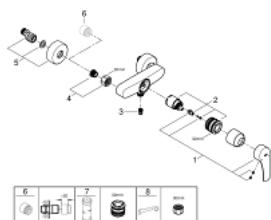

33 555 003 СМЕСИТЕЛЬ ОДНОРЫЧАЖНЫЙ ДЛЯ ДУША, DN 15

ОПИСАНИЕ ПРОДУКТА

- настенный монтаж
- металлический рычаг
- **GROHE SilkMove** керамический картридж 35 мм
- регулировка расхода воды
- с ограничителем температуры
- **GROHE StarLight** хромированное покрытие поверхности
- отвод для душа снизу 1/2" со встроенным обратным клапаном
- скрытые S-образные эксцентрики
- отражатели из металла
- с защитой от обратного потока
- **профессиональная серия**

33 555 003 СМЕСИТЕЛЬ ОДНОРЫЧАЖНЫЙ ДЛЯ ДУША, DN 15

ЗАПАСНЫЕ ЧАСТИ

- 1: lever (Order-nr. 48542000)
- 2: Картридж (Order-nr. 46374000)
- 3: Обратный клапан (Order-nr. 42601000)
- 4: Резьбовое соединение
подключения 1/2" (Order-nr. 45044000)
- 5: S-образный эксцентрик (Order-nr. 12662000)
- 6: Удлинение 3/4", 20 мм (Order-nr. 0713000M)*
- 7: Ключ (Order-nr. 19332000)*
- 8: Ключ (Order-nr. 19377000)*
- * Optional accessories