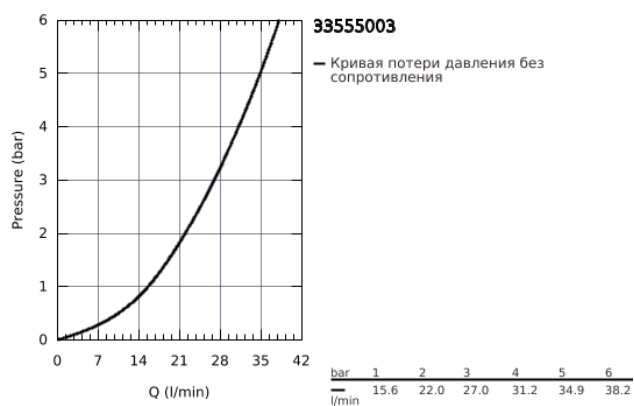

33 555 003 СМЕСИТЕЛЬ ОДНОРЫЧАЖНЫЙ ДЛЯ ДУША, DN 15

ОПИСАНИЕ ПРОДУКТА

- настенный монтаж
- металлический рычаг
- **GROHE SilkMove** керамический картридж 35 мм
- регулировка расхода воды
- с ограничителем температуры
- **GROHE StarLight** хромированное покрытие поверхности
- отвод для душа снизу 1/2" со встроенным обратным клапаном
- скрытые S-образные эксцентрики
- отражатели из металла
- с защитой от обратного потока
- **профессиональная серия**