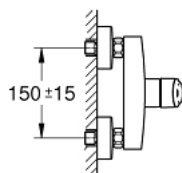

33 555 003 СМЕСИТЕЛЬ ОДНОРЫЧАЖНЫЙ ДЛЯ ДУША, DN 15

ОПИСАНИЕ ПРОДУКТА

- настенный монтаж
- металлический рычаг
- **GROHE SilkMove** керамический картридж 35 мм
- регулировка расхода воды
- с ограничителем температуры
- **GROHE StarLight** хромированное покрытие поверхности
- отвод для душа снизу 1/2" со встроенным обратным клапаном
- скрытые S-образные эксцентрики
- отражатели из металла
- с защитой от обратного потока
- **профессиональная серия**

33 555 003 СМЕСИТЕЛЬ ОДНОРЫЧАЖНЫЙ ДЛЯ ДУША, DN 15

ЗАПАСНЫЕ ЧАСТИ

- 1: lever (Order-nr. 48542000)
- 2: Картридж (Order-nr. 46374000)
- 3: Обратный клапан (Order-nr. 42601000)
- 4: Резьбовое соединение
подключения 1/2" (Order-nr. 45044000)
- 5: S-образный эксцентрик (Order-nr. 12662000)
- 6: Удлинение 3/4", 20 мм (Order-nr. 0713000M)*
- 7: Ключ (Order-nr. 19332000)*
- 8: Ключ (Order-nr. 19377000)*
- * Optional accessories