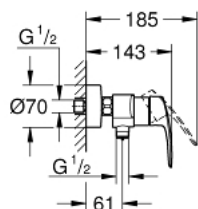

33 555 003 СМЕСИТЕЛЬ ОДНОРЫЧАЖНЫЙ ДЛЯ ДУША, DN 15

ОПИСАНИЕ ПРОДУКТА

- настенный монтаж
- металлический рычаг
- **GROHE SilkMove** керамический картридж 35 мм
- регулировка расхода воды
- с ограничителем температуры
- **GROHE StarLight** хромированное покрытие поверхности
- отвод для душа снизу 1/2" со встроенным обратным клапаном
- скрытые S-образные эксцентрики
- отражатели из металла
- с защитой от обратного потока
- **профессиональная серия**

33 555 003 СМЕСИТЕЛЬ ОДНОРЫЧАЖНЫЙ ДЛЯ ДУША, DN 15

ЗАПАСНЫЕ ЧАСТИ

- 1: lever (Order-nr. 48542000)
- 2: Картридж (Order-nr. 46374000)
- 3: Обратный клапан (Order-nr. 42601000)
- 4: Резьбовое соединение
подключения 1/2" (Order-nr. 45044000)
- 5: S-образный эксцентрик (Order-nr. 12662000)
- 6: Удлинение 3/4", 20 мм (Order-nr. 0713000M)*
- 7: Ключ (Order-nr. 19332000)*
- 8: Ключ (Order-nr. 19377000)*
- * Optional accessories