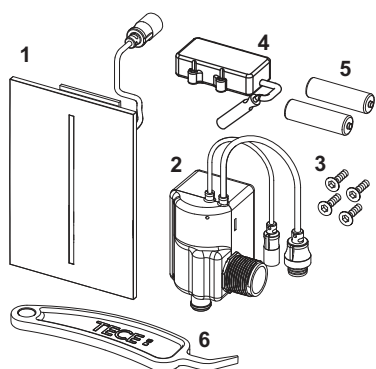

- Магнитный клапан с грязевым фильтром
- Сверхплоская прикручиваемая панель с датчиком обнаружения
- Крепежные элементы
- Ключ для программирования
- Батарея 7,2 В

Подходит для монтажа на уровне стены вместе с монтажной рамкой TECEfilo.

Размеры (ш x в x г): 100 x 150 x 5 мм

данные о продажах:

наименование товара: Электронная панель смыва писсуара TECEfilo, пластик хром глянцевый, батарея 7,2 В

Группа товаров: 904

Группа продукции: 2009040130

Чертежи:

Запасные части:

- | | | |
|---|---------|--|
| 1 | 9820535 | Лицевая панель TECEfilo, пластик хром глянцевый |
| 2 | 9820540 | Картридж электромеханический TECEfilo, питание 7,2 В |
| 3 | 9820554 | Крепежные винты TECEfilo |
| 4 | 9820546 | Корпус для батареи TECEfilo |
| 5 | 9820545 | Батареи TECEfilo |
| 6 | 9820390 | Ключ для демонтажа и программирования панели смыва |