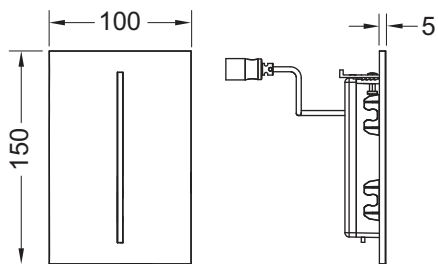

Чертежи:

Запасные части:

1	9820535	Лицевая панель TECEfilo, пластик хром глянцевый
2	9820540	Картридж электромеханический TECEfilo, питание 7,2 В
3	9820554	Крепежные винты TECEfilo
4	9820546	Корпус для батареи TECEfilo
5	9820545	Батареи TECEfilo
6	9820390	Ключ для демонтажа и программирования панели смыва