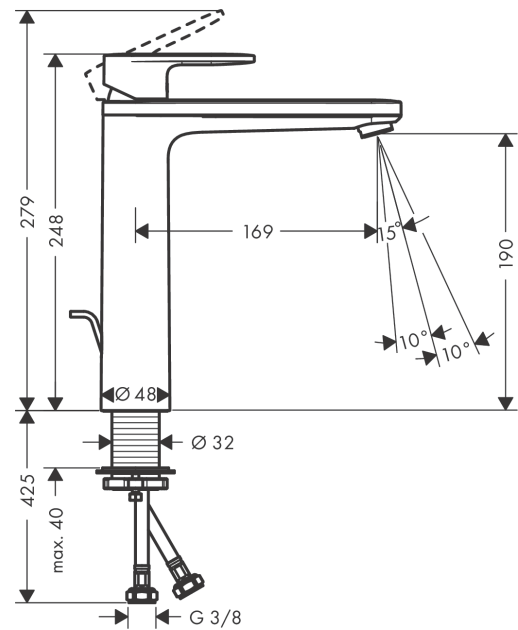

Vernis Blend

Смеситель для раковины, однорычажный, 190 с изолированным каналом для воды и сливным гарнитуром

Поверхности : хром Артикулный номер: 71572000

**Описание****Характеристики**

- состоит из: однорычажный смеситель для раковины, слив/перелив
- ComfortZone 190
- выступ 169 мм
- тип струи: обычная струя
- регулируемый формирователь струи
- максимальный расход воды при 3 бар: 5 л/мин
- керамический узел смешивания
- регулируемое ограничение температуры
- с изолированной подачей воды
- подходит для проточных водонагревателей
- донный клапан, 1¼"
- материал сливного набора: синтетический
- вид соединения: соединительные шланги G 3/8"

Технология**Продукт****Чертеж**

Vernis Blend

Смеситель для раковины, однорычажный, 190 с изолированным каналом для воды и сливным гарнитуром

Поверхности : **хром** Артикульный номер: **71572000**

График расхода воды