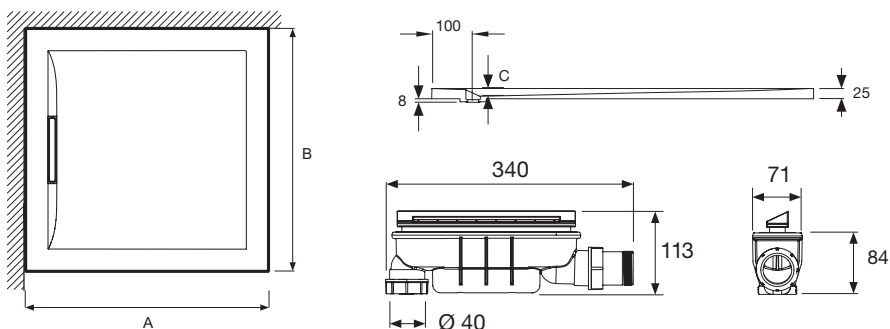

Преимущества при монтаже

- 3 типа установки : в пол, на пол, приподнятая на высоту 2,6 см
- Слив : Душевой поддон поставляется с полноценным сливом, уровень воды 50 мм, 2 выхода (горизонтальный и вертикальный). Пропускная способность 29 л/мин.

Технические характеристики

- РАЗМЕРЫ (СМ): 80 x 80 x 2,60 см
- МАТЕРИАЛ: Flight (композит+акрил)
- ФОРМА: Квадратные
- Дополнительная опция : Набор для увеличения высоты (высота +10/13 см), уплотнительная лента.
- ВЕС: 18 кг
- НОРМЫ И ПРАВИЛА: СЕ
- Гарантия 10 лет

Связанные продукты

- E62750: Набор для увеличения высоты без фартука

Технический чертеж

mm	A	B	C	
E62320	805	805	18	9
E62321	905	905	18	9

Спецификация продукта: Квадратный душевой поддон 80 см. E62320. Коллекция: FLIGHT PURE. РАЗМЕРЫ (СМ): 80 x 80 x 2,60 см. ВЕС: 18 кг. МАТЕРИАЛ: Flight (композит+акрил). НОРМЫ И ПРАВИЛА: СЕ. ФОРМА: Квадратные. Гарантия 10 лет. Дополнительная опция : Набор для увеличения высоты (высота +10/13 см), уплотнительная лента..