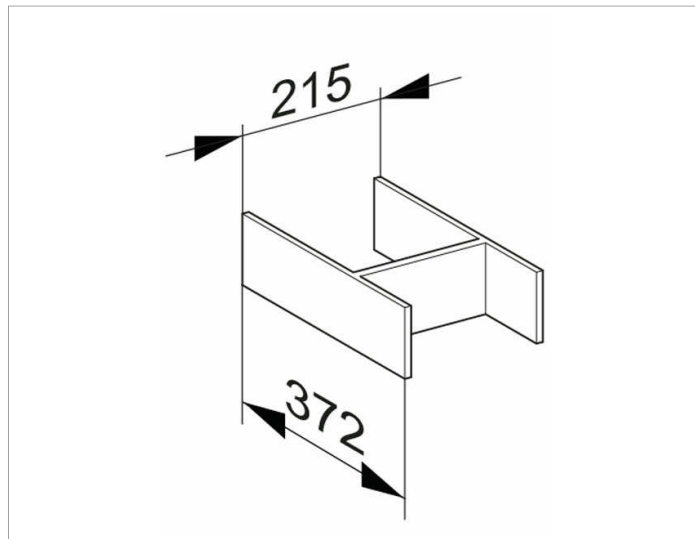

Edition 400

31599040000 Внутренний разделитель

ИЗДЕЛИЕ

ЧЕРТЕЖ

ОПИСАНИЕ ИЗДЕЛИЯ

для фронтального выдвигающего ящика / глубина 535 мм

Габариты

661 x 80 x 372 mm