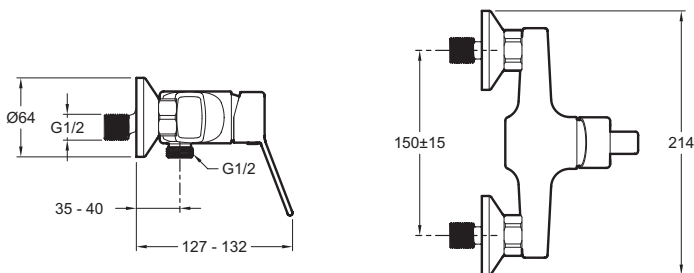

E24159RU

Collection : ÉO

Couleur* :

CP - Chrome

Principaux atouts :

Caractéristiques techniques

- MATÉRIAU : Métal
- TYPE : Mitigeur
- RACCORDS : Avec raccords et rosaces murales
- ENTRAXE (MM) : 150 ± 15
- TYPE D'INSTALLATION : Mural
- DÉBIT (L/MN SOUS 3 BARS) : 13 l/mn
- MÉCANISME : Cartouche à disques céramique
- GARANTIE FINITION : 5 ans

Bénéfices consommateurs

- DESIGN MODERNE : Une poignée fine ergonomique et facile à manipuler
- ÉCONOMIE D'EAU : Un débit limité à 13 l/min

Dessin technique

Descriptif CCTP : Mitigeur douche mural. E24159RU. Collection : ÉO. MATÉRIAU : Métal. TYPE D'INSTALLATION : Mural. TYPE : Mitigeur. DÉBIT (L/MN SOUS 3 BARS) : 13 l/mn. RACCORDS : Avec raccords et rosaces murales. MÉCANISME : Cartouche à disques céramique. ENTRAXE (MM) : 150 ± 15. GARANTIE FINITION : 5 ans.