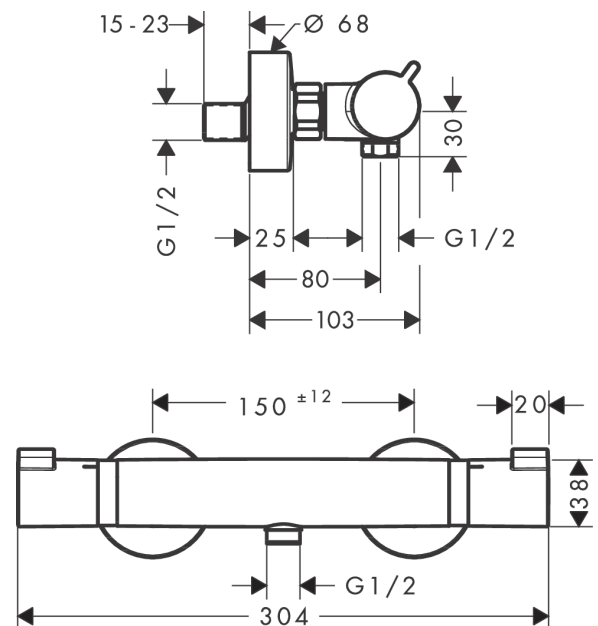

Ecostat**Термостат для душа Comfort, внешнего монтажа**Поверхности : **шлиф. бронза** Артикульный номер: **13116140****Описание****Характеристики**

- 1 потребитель
- межосевое подключение: 150 мм ± 12 мм
- кнопка Ecostop ограничивает расход воды до 10 л/мин
- максимальный расход воды при 3 бар: 17 л/мин
- расход воды у ручного душа при давлении 3 бар: 17 л/мин
- картридж термостата, с керамическим вентилем 180°
- предохранительный ограничитель при 40°C
- регулируемое ограничение температуры
- клапан обратного тока воды
- с шумопоглотителем
- материал рукоятки: металл
- вид соединения: S-образные эксцентрики
- мин. рабочее давление: 1 бар
- макс. рабочее давление: 10 бар
- грязеулавливающий фильтр входит в комплект поставки

Награды за дизайн**Продукт****Чертеж**

Ecostat

Термостат для душа Comfort, внешнего монтажа

Поверхности : **шлиф. бронза** Артикульный номер: **13116140**

График расхода воды

Ecostat

Термостат для душа Comfort, внешнего монтажа

Год выпуска: >07/19

Позиция	Описание	Артикульный номер	PC	PU
1	handle	95836140	-	1
2	pushbutton	92848140	-	1
3	handle fixing set	95843000	-	1
4	safety set	95839000	-	1
5	nut	98913000	-	1
6	O-ring 26x1,5	98390000	-	1
7	thermostat cartridge	98282000	-	1
8	cartridge for exchanged connections	92373000	-	1
9	connecting thread	95392140	-	1
10	O-ring 14x2	98129000	-	1
11	shut off unit	94149000	-	1
12	safety set	95841000	-	1
13	set of nuts	96157140	-	1
14	non return valve (pressure-resistant up to 2 MPa)	93136000	-	1
15	non return valve	96737000	-	1
16	O-ring 17x1,5	98137000	-	1
17	filter packing	96922000	-	1
18	escutcheon Ø 68 mm	96467140	-	1
19	set of S-unions (±12 mm)	94140000	-	1
20	noise reduction	96429000	-	1