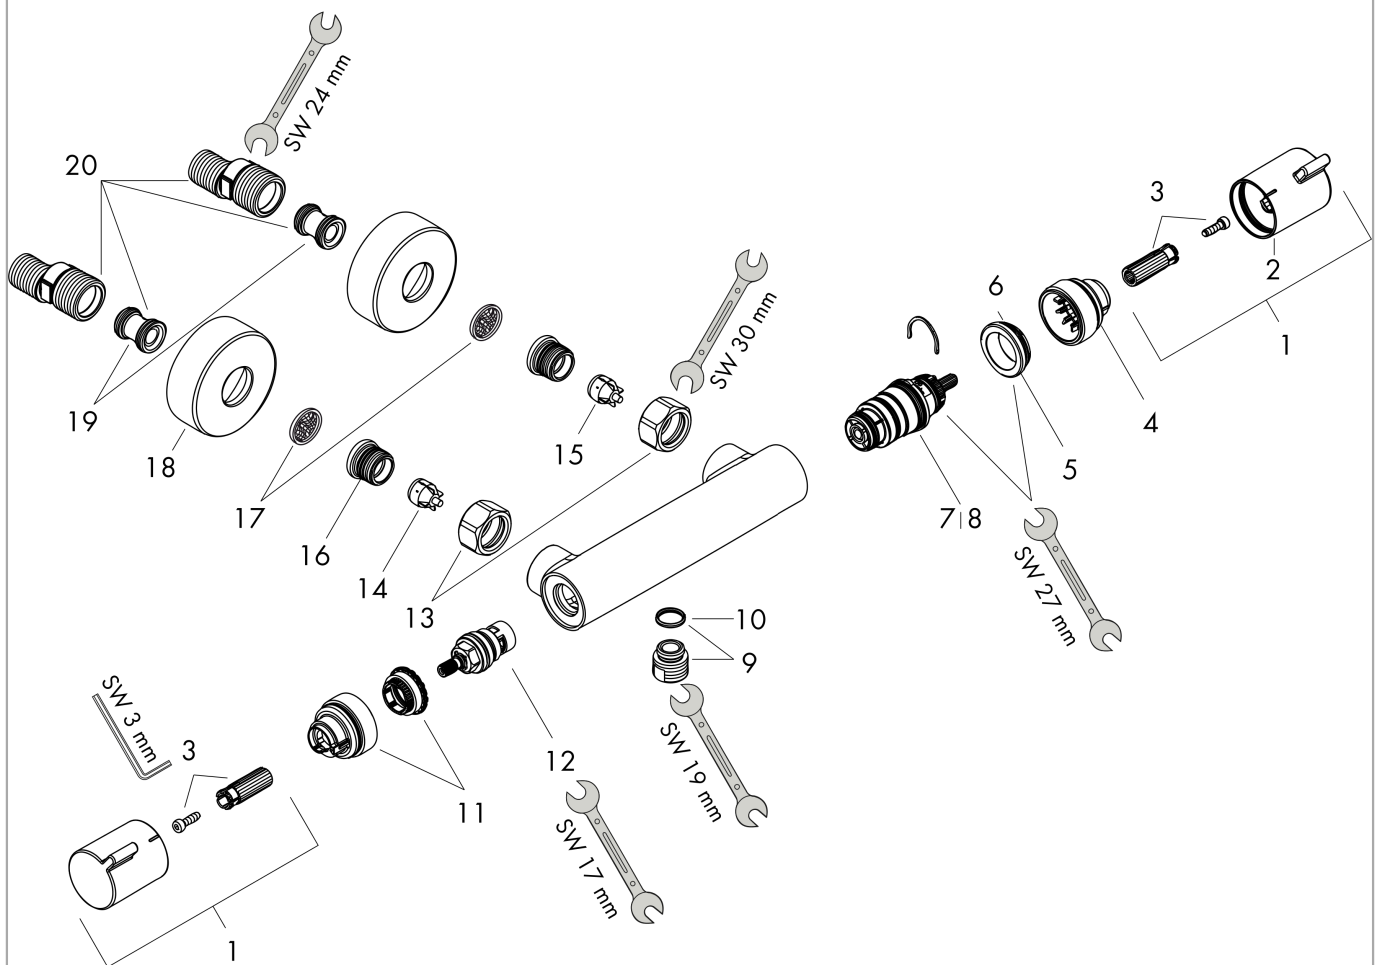

Ecostat**Термостат для душа Comfort, внешнего монтажа**Поверхности : **шлиф. бронза** Артикульный номер: **13116140****Описание****Характеристики**

- 1 потребитель
- межосевое подключение: 150 мм ± 12 мм
- кнопка Ecostop ограничивает расход воды до 10 л/мин
- максимальный расход воды при 3 бар: 17 л/мин
- расход воды у ручного душа при давлении 3 бар: 17 л/мин
- картридж термостата, с керамическим вентилем 180°
- предохранительный ограничитель при 40°C
- регулируемое ограничение температуры
- клапан обратного тока воды
- с шумопоглотителем
- материал рукоятки: металл
- вид соединения: S-образные эксцентрики
- мин. рабочее давление: 1 бар
- макс. рабочее давление: 10 бар
- грязеулавливающий фильтр входит в комплект поставки

Награды за дизайн**Продукт****Чертеж**

Ecostat

Термостат для душа Comfort, внешнего монтажа

Поверхности : **шлиф. бронза** Артикульный номер: **13116140**

График расхода воды

Ecostat

Термостат для душа Comfort, внешнего монтажа

Поверхности : **шлиф. бронза** Артикульный номер: **13116140**

Покомпонентное изображение

Год выпуска: **>07/19**

Ecostat**Термостат для душа Comfort, внешнего монтажа**Поверхности : **шлиф. бронза** Артикульный номер: **13116140****Перечень запасных частей**

Год выпуска: >07/19

Позиция	Описание	Артикульный номер	PC	PU
1	handle	95836140	-	1
2	pushbutton	92848140	-	1
3	handle fixing set	95843000	-	1
4	safety set	95839000	-	1
5	nut	98913000	-	1
6	O-ring 26x1,5	98390000	-	1
7	thermostat cartridge	98282000	-	1
8	cartridge for exchanged connections	92373000	-	1
9	connecting thread	95392140	-	1
10	O-ring 14x2	98129000	-	1
11	shut off unit	94149000	-	1
12	safety set	95841000	-	1
13	set of nuts	96157140	-	1
14	non return valve (pressure-resistant up to 2 MPa)	93136000	-	1
15	non return valve	96737000	-	1
16	O-ring 17x1,5	98137000	-	1
17	filter packing	96922000	-	1
18	escutcheon Ø 68 mm	96467140	-	1
19	set of S-unions (±12 mm)	94140000	-	1
20	noise reduction	96429000	-	1