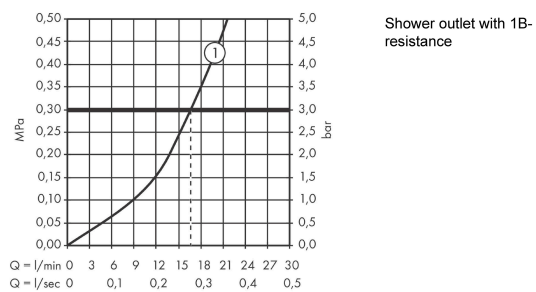

Ecostat**Термостат для душа Comfort, внешнего монтажа**Поверхности : **шлиф. бронза** Артикульный номер: **13116140****Описание****Характеристики**

- 1 потребитель
- межосевое подключение: 150 мм ± 12 мм
- кнопка Ecostop ограничивает расход воды до 10 л/мин
- максимальный расход воды при 3 бар: 17 л/мин
- расход воды у ручного душа при давлении 3 бар: 17 л/мин
- картридж термостата, с керамическим вентилем 180°
- предохранительный ограничитель при 40°C
- регулируемое ограничение температуры
- клапан обратного тока воды
- с шумопоглотителем
- материал рукоятки: металл
- вид соединения: S-образные эксцентрики
- мин. рабочее давление: 1 бар
- макс. рабочее давление: 10 бар
- грязеулавливающий фильтр входит в комплект поставки

Награды за дизайн**Продукт****Чертеж**

Ecostat

Термостат для душа Comfort, внешнего монтажа

Поверхности : **шлиф. бронза** Артикульный номер: **13116140**

График расхода воды

Ecostat

Термостат для душа Comfort, внешнего монтажа