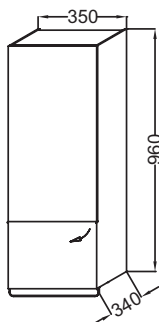

EB893G

Коллекция: ODEON UP

Отделки*:

Общие характеристики:

Преимущества для конечного пользователя

- ДИЗАЙН: практичная коллекция Odeon Up придется по душе всей семье
- Оптимизированное хранение: 1 дверца и 1 ящик с механизмом "плавное закрывание", 2 стеклянные полки
- Комфорт: дверца с механизмом "плавное закрывание"

Технические характеристики

- РАЗМЕРЫ (СМ): 35 x 34 x 96 см
- МАТЕРИАЛ: Лак или меламин
- МЕСТО ДЛЯ ХРАНЕНИЯ: 1 зеркальная дверца, 1 выдвижной ящик с механизмом «плавное закрывание»
- МОДЕЛЬ: Левосторонняя
- РЕКОМЕНДОВАННЫЙ СМЕСИТЕЛЬ: Смесители Stance - элегантность и легкость
- ВЕС: 21 кг
- ТИП УСТАНОВКИ: Крепление к стене
- РЕШЕНИЕ ХРАНЕНИЯ: Дверцы
- ДОПОЛНИТЕЛЬНЫЙ МОДУЛЬ: Подвесные колонны

Технический чертёж

Спецификация продукта: Подвесная полуколонна 35 см, шарниры слева. EB893G. Коллекция: ODEON UP. РАЗМЕРЫ (СМ): 35 x 34 x 96 см. ВЕС: 21 кг. МАТЕРИАЛ: Лак или меламин. ТИП УСТАНОВКИ: Крепление к стене. МЕСТО ДЛЯ ХРАНЕНИЯ: 1 зеркальная дверца, 1 выдвижной ящик с механизмом «плавное закрывание». РЕШЕНИЕ ХРАНЕНИЯ: Дверцы. МОДЕЛЬ: Левосторонняя. ДОПОЛНИТЕЛЬНЫЙ МОДУЛЬ: Подвесные колонны. РЕКОМЕНДОВАННЫЙ СМЕСИТЕЛЬ: Смесители Stance - элегантность и легкость.