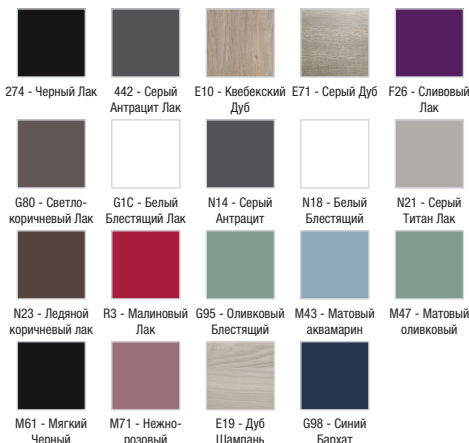

Коллекция: ODEON UP

Отделки*: