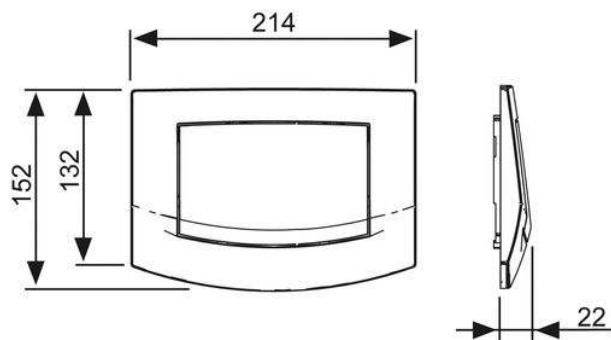

**Панель смыва унитаза TECEambia для одинарной системы смыва**

номенклатурный номер : 9240126

Цвет: Хром глянцевый
Выставочные образцы: —
К 1: 1 шт.
К 2: 10 шт.

описание:

Панель смыва для смывных бачков TECE, фронтальная или верхняя установка. Пластиковая панель смыва, клавиша с резиновыми накладками с обеих сторон. В комплект входит толкатель и комплект крепежных элементов. Совместима с контейнером для гигиенических таблеток.

Размеры (ш х в х г): 214 x 152 x 22 мм

данные о продажах:

наименование товара: Панель смыва унитаза TECEambia, хром глянцевый, система одинарного смыва

Группа товаров: 904

Группа продукции: 2009040010

Чертежи: