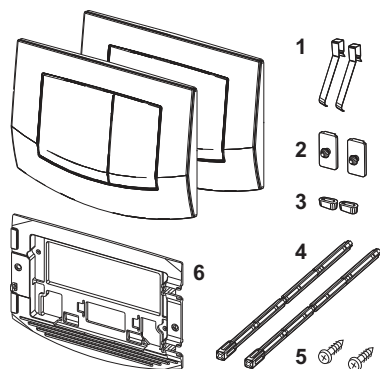

**Панель смыва унитаза TECEambia для одинарной системы смыва**

номенклатурный номер : 9240126

Цвет: Хром глянцевый
Выставочные образцы: —
К 1: 1 шт.
К 2: 10 шт.

описание:

Панель смыва для смывных бачков TECE, фронтальная или верхняя установка. Пластиковая панель смыва, клавиша с резиновыми накладками с обеих сторон. В комплект входит толкатель и комплект крепежных элементов. Совместима с контейнером для гигиенических таблеток.

Размеры (ш х в х г): 214 x 152 x 22 мм

данные о продажах:

наименование товара: Панель смыва унитаза TECEambia, хром глянцевый, система одинарного смыва

Группа товаров: 904

Группа продукции: 2009040010

Чертежи:

Запасные части:

- | | | |
|---|---------|--|
| 1 | 9820020 | Пружины клавиш (2 шт.) |
| 2 | 9820021 | Резиновые уплотнители (2 шт.) |
| 3 | 9820024 | Резиновые амортизаторы (2 шт.) |
| 4 | 9820022 | Толкатели (2 шт.) |
| 5 | 9820263 | Винты для крепления панели смыва, комплект 2 шт. |
| 6 | 9820326 | Монтажная рамка TECEambia |