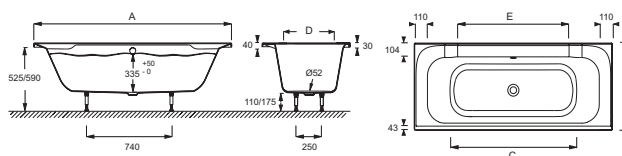

E6D011

Collection : DOBLE

Couleur* :

00 - Blanc

Principaux atouts :

Caractéristiques techniques

- DIMENSIONS : 170 x 70 x 39,50 cm
- MATÉRIAU : Acrylique
- VOLUME (L) : 186/110
- HAUTEUR DES PIEDS : 13 cm
- INFORMATIONS COMPLÉMENTAIRES : Contre un mur
- PIEDS : Fournis
- VIDAGE : Non fourni
- PARE-BAIN ASSOCIÉ EN OPTION : Oui
- LARGEUR INTÉRIEURE FOND DE CUVE : de 95,8 à 29,4 cm
- EQUIPABLE EN BALNÉO : Oui
- LIVRÉ AVEC : Pieds réglables Quick clip
- Disponible avec système balnéo
- POIDS : 19,6 kg
- TYPE D'INSTALLATION : Encastré
- FORME : Rectangulaire
- DIAMÈTRE DE BONDE (CM) : 5,2 cm
- PRODUIT INCLUS : coussin inclus
- MARCHE-PIEDS : Non fourni
- TABLIER ASSOCIÉ EN OPTION : Oui
- LONGUEUR INTÉRIEURE FOND DE CUVE : 95,8 cm
- BAIGNOIRE DEUX PLACES : Non
- GARANTIE : 10 ans
- DIMENSIONS FOND DE CUVE : 95,8 x 29,4 cm
- OPTION : 2ème coussin gel

Produits complémentaires

- E6008

Dessin technique

Mm	E6D011	E6D012	E6D013
A	1695 ⁻³	1695 ⁻³	1795 ⁻³
B	700 ⁻³	750 ⁻³	800 ⁻³
C	1068	1068	1175
D	424	474	524
E	958	958	1058

Descriptif CCTP : Baignoire double dos avec coussin. E6D011. Collection : DOBLE. DIMENSIONS : 170 x 70 x 39,50 cm. POIDS : 19,6 kg. MATÉRIAU : Acrylique. TYPE D'INSTALLATION : Encastré. VOLUME (L) : 186/110. FORME : Rectangulaire. HAUTEUR DES PIEDS : 13 cm. DIAMÈTRE DE BONDE (CM) : 5,2 cm. INFORMATIONS COMPLÉMENTAIRES : Contre un mur. PRODUIT INCLUS : coussin inclus. PIEDS : Fournis. MARCHE-PIEDS : Non fourni. VIDAGE : Non fourni. TABLIER ASSOCIÉ EN OPTION : Oui. PARE-BAIN ASSOCIÉ EN OPTION : Oui. LONGUEUR INTÉRIEURE FOND DE CUVE : 95,8 cm. LARGEUR INTÉRIEURE FOND DE CUVE : de 95,8 à 29,4 cm. BAIGNOIRE DEUX PLACES : Non. EQUIPABLE EN BALNÉO : Oui. GARANTIE : 10 ans. LIVRÉ AVEC : Pieds réglables Quick clip. DIMENSIONS FOND DE CUVE : 95,8 x 29,4 cm. Disponible avec système balnéo. OPTION : 2ème coussin gel.