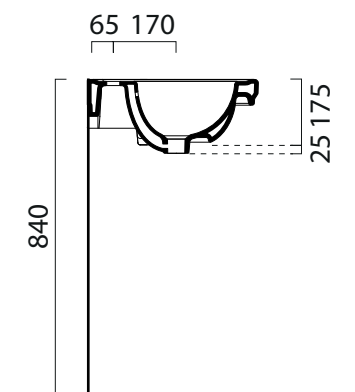

Classic

60×46

Lavabo / Washbasin

60×46 cm

18 kg

5 lt

Lavabo con foro troppopieno, monoforo predisposto per rubinetteria, triforo. Installazione a sospensione o su colonna.

Washbasin with overflow, one taphole, predisposed for three tapholes fitting. Wall hung installation or on pedestal.

Colori - Colours	Codici - Codes	Fori - Tapholes
<input type="radio"/> Bianco lucido - White glossy	8731111	monoforo / one taphole fitting

Classic

60x46

Colonna / Pedestal Colonna in ceramica.

11,9 kg Ceramic pedestal.