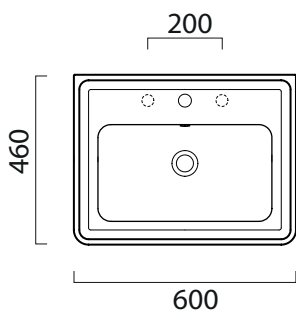

Classic

60×46

Lavabo / Washbasin

60×46 cm

18 kg

5 lt

Lavabo con foro troppopieno, monoforo predisposto per rubinetteria, triforo. Installazione a sospensione o su colonna.

Washbasin with overflow, one taphole, predisposed for three tapholes fitting. Wall hung installation or on pedestal.

Colori - Colours	Codici - Codes	Fori - Tapholes
<input type="radio"/> Bianco lucido - White glossy	8731111	monoforo / one taphole fitting

Classic

60x46

Colonna / Pedestal Colonna in ceramica.

11,9 kg Ceramic pedestal.