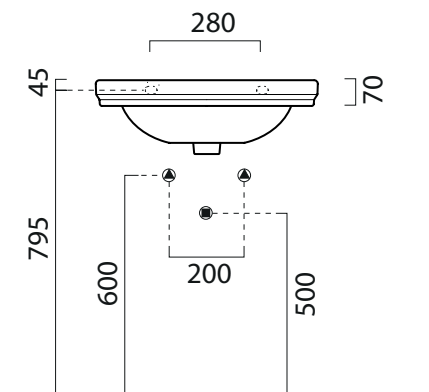

Classic

60×46

Lavabo / Washbasin

60×46 cm

18 kg

5 lt

Lavabo con foro troppopieno, monoforo predisposto per rubinetteria, triforo. Installazione a sospensione o su colonna.

Washbasin with overflow, one taphole, predisposed for three tapholes fitting. Wall hung installation or on pedestal.

Colori - Colours	Codici - Codes	Fori - Tapholes
<input type="radio"/> Bianco lucido - White glossy	8731111	monoforo / one taphole fitting

Classic

60x46

Colonna / Pedestal Colonna in ceramica.

11,9 kg Ceramic pedestal.