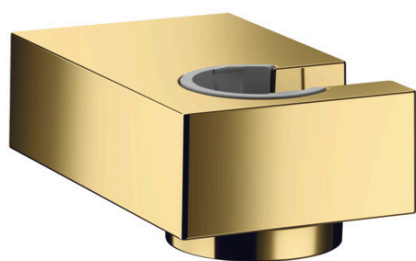

Держатель ручного душа Porter EПоверхности : **полир. золото** Артикульный номер: **28387990****Описание****Характеристики**

- устойчивое положение упора
- для шлангов с конической гайкой
- металл

Награды за дизайн**Продукт****Чертеж**