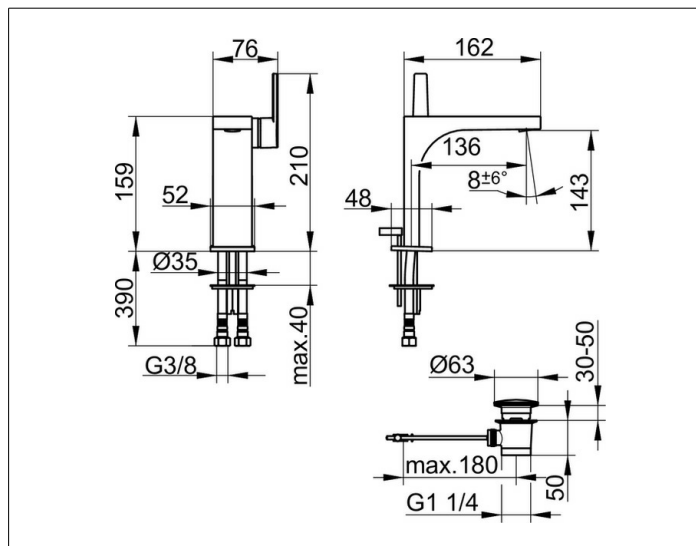

Edition 11

51102050000 Однорычажный смеситель для умывальника 150

ИЗДЕЛИЕ

ЧЕРТЕЖ

ОПИСАНИЕ ИЗДЕЛИЯ

с гарнитурой для слива и донным клапаном 1 1/4 дюйма
монтаж на одно отверстие
с системой быстрого монтажа
керамический картридж и ограничитель температуры
аэратор SLIM SSR M 24x1,
угол наклона струи регулируется,
гибкая подводка 435 мм G 3/8 дюйма
поток ограничен 7,6 л/мин.