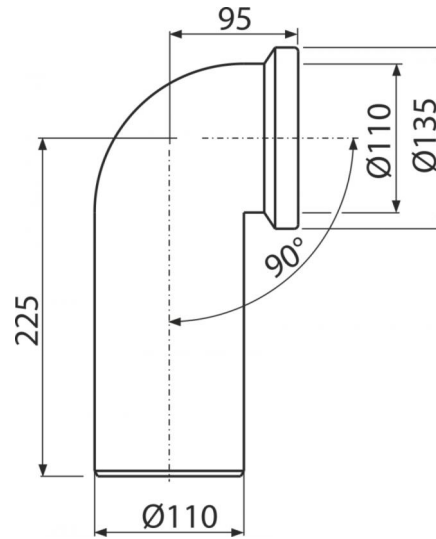

**A90-90**

Колено для унитаза 90°

**Область применения**

Для подключения унитаза к канализационному стоку

**Свойства**

- Материал: полипропилен
- Прямое подключение к канализационному стоку Ø110 мм
- Угол наклона 90°

**Содержание комплекта**

- Колено
- Прокладка

**Код заказа, Логистическая информация**

Код	EAN	Вес (шт   упаковка   паллета)	Размеры (шт   упаковка)	Количество (упаковка   паллета)
A90-90	8594045931846	0,4100   4,8696   97,9136 кг	260×110×150   590×430×390 мм	12   192 шт