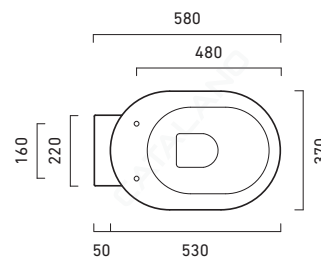

VERSOCOMFORT 58

CATALANO
THE ESSENCE OF CERAMICS

cod. 1BIHE00

Bidet monoforo.
Single-hole bidet.
Einloch-bidet.

EN 14528 - CL20

cod. 1VAHE00

Wc scarico a parete trasformabile a terra
tramite curva tecnica. 6 lt.

Wc with horizontal outlet convertible to
floor-outlet by a pipe fitting. 6 lt.

WC mit Wandabfluss, durch Kurventechnik
auf Bodenabfluss umrüstbar (nicht im
Lieferumfang enthalten). 6 l.

EN 997 - CL1 - 6A

cod. 5HEST00

Sedile in resina inalterabile.

Seat-cover made of unalterable resin.

WC-Sitz aus beständigem Harz.