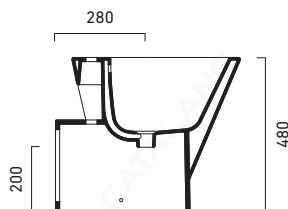

VERSOCOMFORT 58

CATALANO
THE ESSENCE OF CERAMICS

cod. 1BIHE00

Bidet monoforo.
Single-hole bidet.
Einloch-bidet.

EN 14528 - CL20

cod. 1VAHE00

Wc scarico a parete trasformabile a terra
tramite curva tecnica. 6 lt.

Wc with horizontal outlet convertible to
floor-outlet by a pipe fitting. 6 lt.

WC mit Wandabfluss, durch Kurventechnik
auf Bodenabfluss umrüstbar (nicht im
Lieferumfang enthalten). 6 l.

EN 997 - CL1 - 6A

cod. 5HEST00

Sedile in resina inalterabile.

Seat-cover made of unalterable resin.

WC-Sitz aus beständigem Harz.