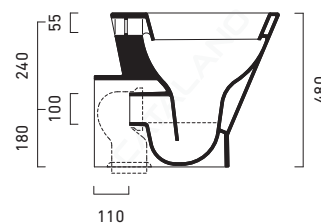

VERSOCOMFORT 58

CATALANO
THE ESSENCE OF CERAMICS

cod. 1BIHE00

Bidet monoforo.
Single-hole bidet.
Einloch-bidet.

EN 14528 - CL20

cod. 1VAHE00

Wc scarico a parete trasformabile a terra
tramite curva tecnica. 6 lt.

Wc with horizontal outlet convertible to
floor-outlet by a pipe fitting. 6 lt.

WC mit Wandabfluss, durch Kurventechnik
auf Bodenabfluss umrüstbar (nicht im
Lieferumfang enthalten). 6 l.

EN 997 - CL1 - 6A

cod. 5HEST00

Sedile in resina inalterabile.

Seat-cover made of unalterable resin.

WC-Sitz aus beständigem Harz.