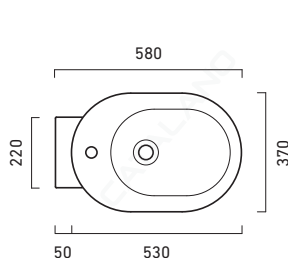

VERSOCOMFORT 58

CATALANO
THE ESSENCE OF CERAMICS

cod. 1BIHE00

Bidet monoforo.
Single-hole bidet.
Einloch-bidet.

EN 14528 - CL20

cod. 1VAHE00

Wc scarico a parete trasformabile a terra
tramite curva tecnica. 6 lt.

Wc with horizontal outlet convertible to
floor-outlet by a pipe fitting. 6 lt.

WC mit Wandabfluss, durch Kurventechnik
auf Bodenabfluss umrüstbar (nicht im
Lieferumfang enthalten). 6 l.

EN 997 - CL1 - 6A

cod. 5HEST00

Sedile in resina inalterabile.

Seat-cover made of unalterable resin.

WC-Sitz aus beständigem Harz.