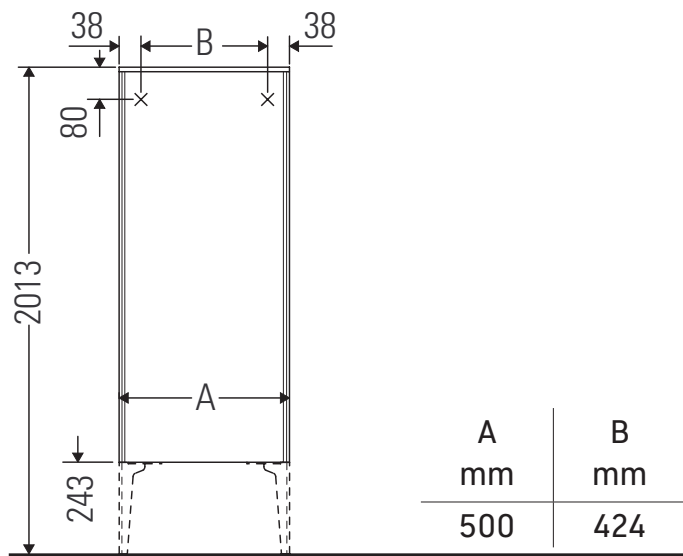

XViu

XV 1336 L/R

Инструкция по монтажу

Указания по применению

Серия мебели для ванной комнаты соответствует действующим нормам и директивам на момент поставки и сконструирована для использования в ванных комнатах. Непосредственное орошение водой, например, во время мытья под душем следует избегать.