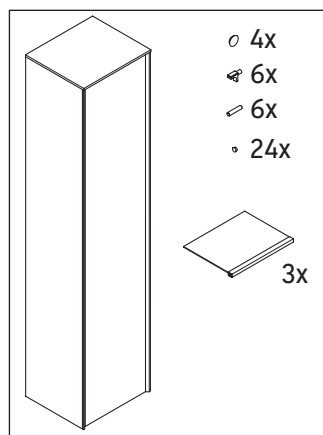

XViu

XV 1336 L/R

Инструкция по монтажу

Указания по применению

Серия мебели для ванной комнаты соответствует действующим нормам и директивам на момент поставки и сконструирована для использования в ванных комнатах. Непосредственное орошение водой, например, во время мытья под душем следует избегать.