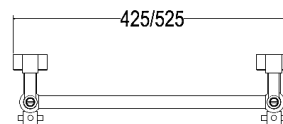

464/8 TS

SOLE

Scaldasalviette fisso componibile con particolari sferici.
 MISURA DEL TUBO: Ø25mm
 MODULO AGGIUNTIVO: 178mm
 VERSIONE COMBINATA: disponibile
 VERSIONE MONOTUBO: disponibile (valvola non compresa, connessione laterale int. 50mm)
 MONTAGGIO A PAVIMENTO: disponibile
 COLLEGAMENTO STANDARD: raccordo 1/2 M con eccentrico
 AROMATERAPIA: disponibile
 MANIGLIE SVAROWSKI: disponibili

Fixed modular heated towel rail with spherical parts.
 PIPE DIMENSION: Ø25mm
 ADDITIONAL MODULE: 178mm
 COMBINED VERSION: available
 SINGLE TUBE VERSION: available (valve not included, lateral connection int. 50mm)
 FLOOR CONNECTION: available
 STANDARD CONNECTION: union 1/2 M with eccentric
 AROMATHERAPY: available
 SWAROVSKI HANDLES: available

Модульный стационарный полотенцесушитель с квадратными элементами.
 ДИАМЕТР ТРУБЫ: Ø25мм
 ДОПОЛНИТЕЛЬНЫЙ МОДУЛЬ: 178мм
 КОМБИНИРОВАННЫЙ ВЕРСИЯ: в наличии
 ОДНОТРУБНАЯ ВЕРСИЯ: в наличии (вентиль не включен, боковое подключение, межэлевое расстояние 50мм)
 НИЖНЕЕ ПОДКЛЮЧЕНИЕ: в наличии
 СТАНДАРТНОЕ СОЕДИНЕНИЕ: соединение 1/2 М с эксцентриком
 АРОМАТЕРАПИЯ: в наличии
 РУЧКИ SWAROVSKI: предусмотрены

INT. (mm)	WATT	WATT	WEIGHT
360	214	277	15.4
460	271	352	16.6