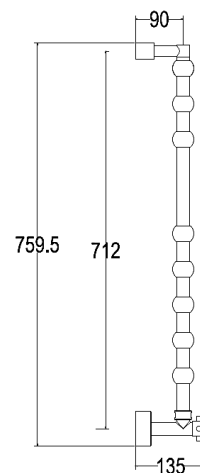

464/8 TS

SOLE

Scaldasalviette fisso componibile con particolari sferici.
 MISURA DEL TUBO: Ø25mm
 MODULO AGGIUNTIVO: 178mm
 VERSIONE COMBINATA: disponibile
 VERSIONE MONOTUBO: disponibile (valvola non compresa, connessione laterale int. 50mm)
 MONTAGGIO A PAVIMENTO: disponibile
 COLLEGAMENTO STANDARD: raccordo 1/2 M con eccentrico
 AROMATERAPIA: disponibile
 MANIGLIE SVAROWSKI: disponibili

Fixed modular heated towel rail with spherical parts.
 PIPE DIMENSION: Ø25mm
 ADDITIONAL MODULE: 178mm
 COMBINED VERSION: available
 SINGLE TUBE VERSION: available (valve not included, lateral connection int. 50mm)
 FLOOR CONNECTION: available
 STANDARD CONNECTION: union 1/2 M with eccentric
 AROMATHERAPY: available
 SWAROVSKI HANDLES: available

Модульный стационарный полотенцесушитель с квадратными элементами.
 ДИАМЕТР ТРУБЫ: Ø25мм
 ДОПОЛНИТЕЛЬНЫЙ МОДУЛЬ: 178мм
 КОМБИНИРОВАННЫЙ ВЕРСИЯ: в наличии
 ОДНОТРУБНАЯ ВЕРСИЯ: в наличии (вентиль не включен, боковое подключение, межэлевое расстояние 50мм)
 НИЖНЕЕ ПОДКЛЮЧЕНИЕ: в наличии
 СТАНДАРТНОЕ СОЕДИНЕНИЕ: соединение 1/2 М с эксцентриком
 АРОМАТЕРАПИЯ: в наличии
 РУЧКИ SWAROVSKI: предусмотрены

INT. (mm)	WATT	WATT	WEIGHT
360	214	277	15.4
460	271	352	16.6