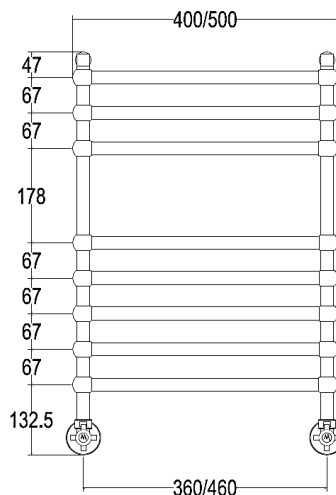

464/8 TS

SOLE

Scaldasalviette fisso componibile con particolari sferici.
 MISURA DEL TUBO: Ø25mm
 MODULO AGGIUNTIVO: 178mm
 VERSIONE COMBINATA: disponibile
 VERSIONE MONOTUBO: disponibile (valvola non compresa, connessione laterale int. 50mm)
 MONTAGGIO A PAVIMENTO: disponibile
 COLLEGAMENTO STANDARD: raccordo 1/2 M con eccentrico
 AROMATERAPIA: disponibile
 MANIGLIE SVAROWSKI: disponibili

Fixed modular heated towel rail with spherical parts.
 PIPE DIMENSION: Ø25mm
 ADDITIONAL MODULE: 178mm
 COMBINED VERSION: available
 SINGLE TUBE VERSION: available (valve not included, lateral connection int. 50mm)
 FLOOR CONNECTION: available
 STANDARD CONNECTION: union 1/2 M with eccentric
 AROMATHERAPY: available
 SWAROVSKI HANDLES: available

Модульный стационарный полотенцесушитель с квадратными элементами.
 ДИАМЕТР ТРУБЫ: Ø25мм
 ДОПОЛНИТЕЛЬНЫЙ МОДУЛЬ: 178мм
 КОМБИНИРОВАННЫЙ ВЕРСИЯ: в наличии
 ОДНОТРУБНАЯ ВЕРСИЯ: в наличии (вентиль не включен, боковое подключение, межэлевое расстояние 50мм)
 НИЖНЕЕ ПОДКЛЮЧЕНИЕ: в наличии
 СТАНДАРТНОЕ СОЕДИНЕНИЕ: соединение 1/2 М с эксцентриком
 АРОМАТЕРАПИЯ: в наличии
 РУЧКИ SWAROVSKI: предусмотрены

INT. (mm)	WATT	WATT	WEIGHT
360	214	277	15.4
460	271	352	16.6