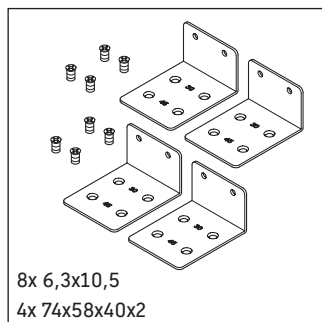

DuraStyle

DS 5307

Инструкция по монтажу

Соблюдайте размеры по сверлению!

Соблюдайте все дополнительные инструкции по монтажу!

Указания по применению

Серия мебели для ванной комнаты соответствует действующим нормам и директивам на момент поставки и сконструирована для использования в ванных комнатах. Непосредственное орошение водой, например, во время мытья под душем следует избегать.

Керамические изделия шире 600 мм должны крепиться к стене.

Мы оставляем за собой право на техническое усовершенствование и визуальные изменения изображенных изделий.