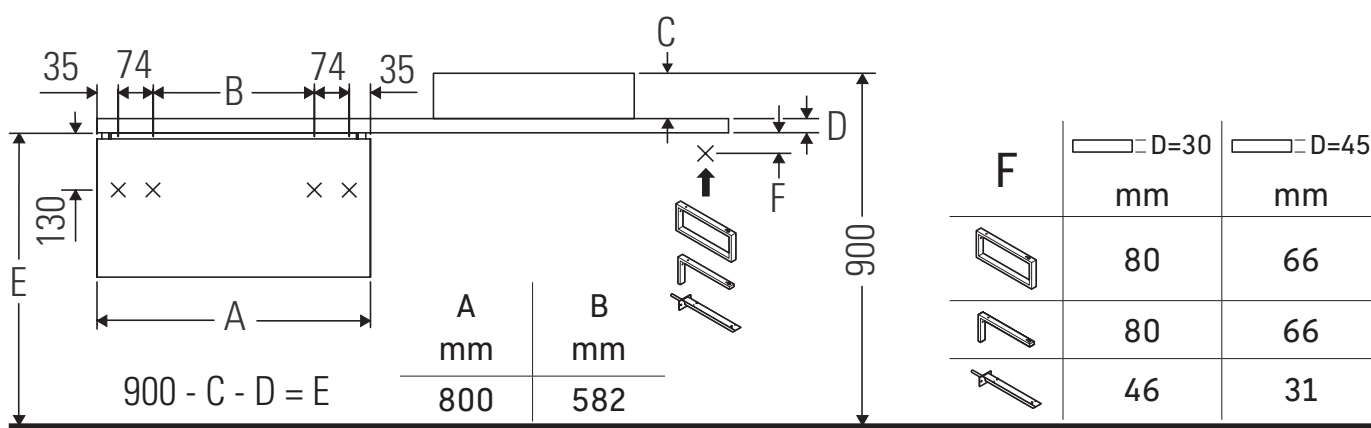

## Инструкция по монтажу

Соблюдайте размеры по сверлению!

Соблюдайте все дополнительные инструкции по монтажу!

Керамические изделия шире 600 мм должны крепиться к стене.

Мы оставляем за собой право на техническое усовершенствование и визуальные изменения изображенных изделий.