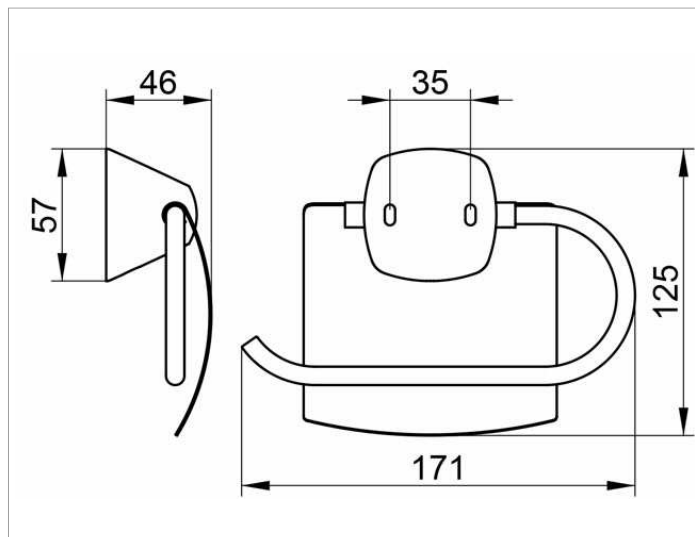

City.2
02760010000 Держатель для туалетной бумаги

ИЗДЕЛИЕ

ЧЕРТЕЖ

ОПИСАНИЕ ИЗДЕЛИЯ

с крышкой

поверхность

хром

спецификации

KEUCO CITY.2 toilet paper holder 02760010000
chrome-plated toilet paper holder in a new clear design
with a curved lid
suitable for 100/120 mm wide toilet rolls
width 171mm, height 125 mm, projection 39 mm
The toilet paper holder is fitted hidden
Delivery incl. corrosion-free mounting material