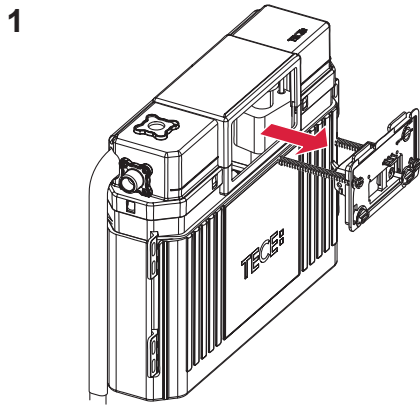

# TECEprofil – 9 880 052, ...053, ...054

**A**

**PWC**

kalt

froid

frio

- 1 - Geberit AquaClean Sela
- 2 - Duravit SensoWash C
- 3 - Geberit AquaClean 8000 (plus)
- 4 - V&B Viclean
- 5 - TOTO Washlet SG
- 6 - Vitra V-care