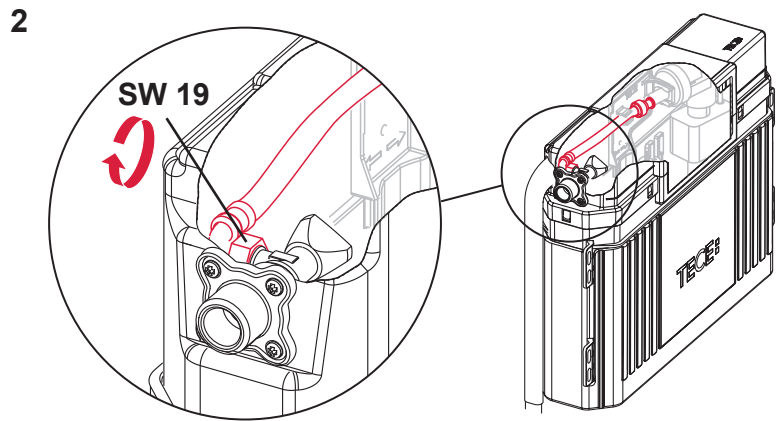

# TECEprofil – 9 880 052, ...053, ...054

**A**

**PWC**

kalt

froid

frio

- 1 - Geberit AquaClean Sela
- 2 - Duravit SensoWash C
- 3 - Geberit AquaClean 8000 (plus)
- 4 - V&B Viclean
- 5 - TOTO Washlet SG
- 6 - Vitra V-care