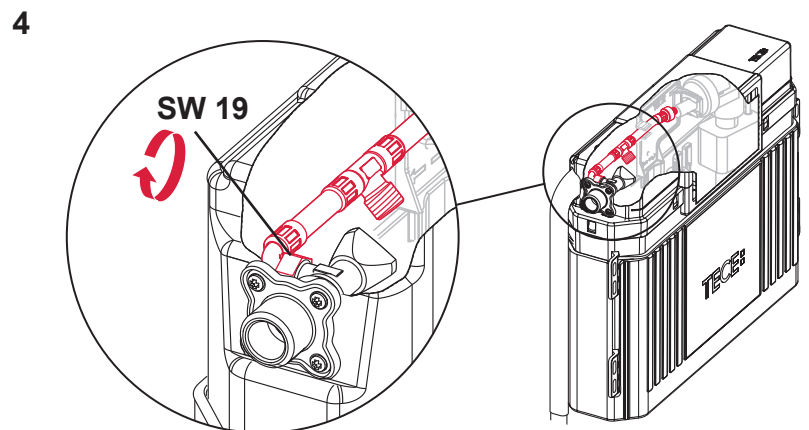

# TECEprofil – 9 880 052, ...053, ...054

**A**

**PWC**

kalt

froid

frio

- 1 - Geberit AquaClean Sela
- 2 - Duravit SensoWash C
- 3 - Geberit AquaClean 8000 (plus)
- 4 - V&B Viclean
- 5 - TOTO Washlet SG
- 6 - Vitra V-care