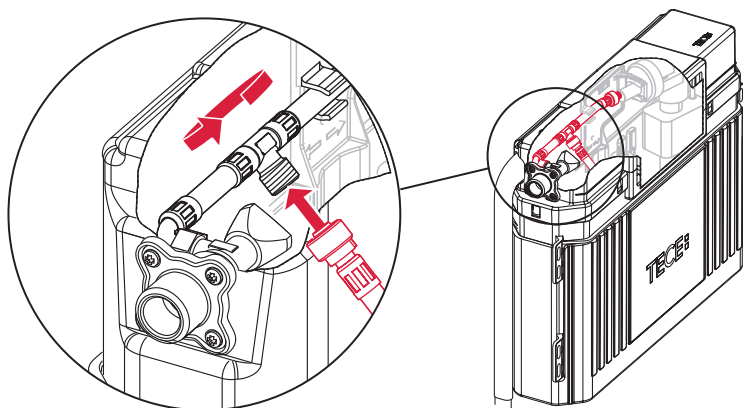

# TECEprofil – 9 880 052, ...053, ...054

**A**

**PWC**

kalt

froid

frio

- 1 - Geberit AquaClean Sela
- 2 - Duravit SensoWash C
- 3 - Geberit AquaClean 8000 (plus)
- 4 - V&B Viclean
- 5 - TOTO Washlet SG
- 6 - Vitra V-care