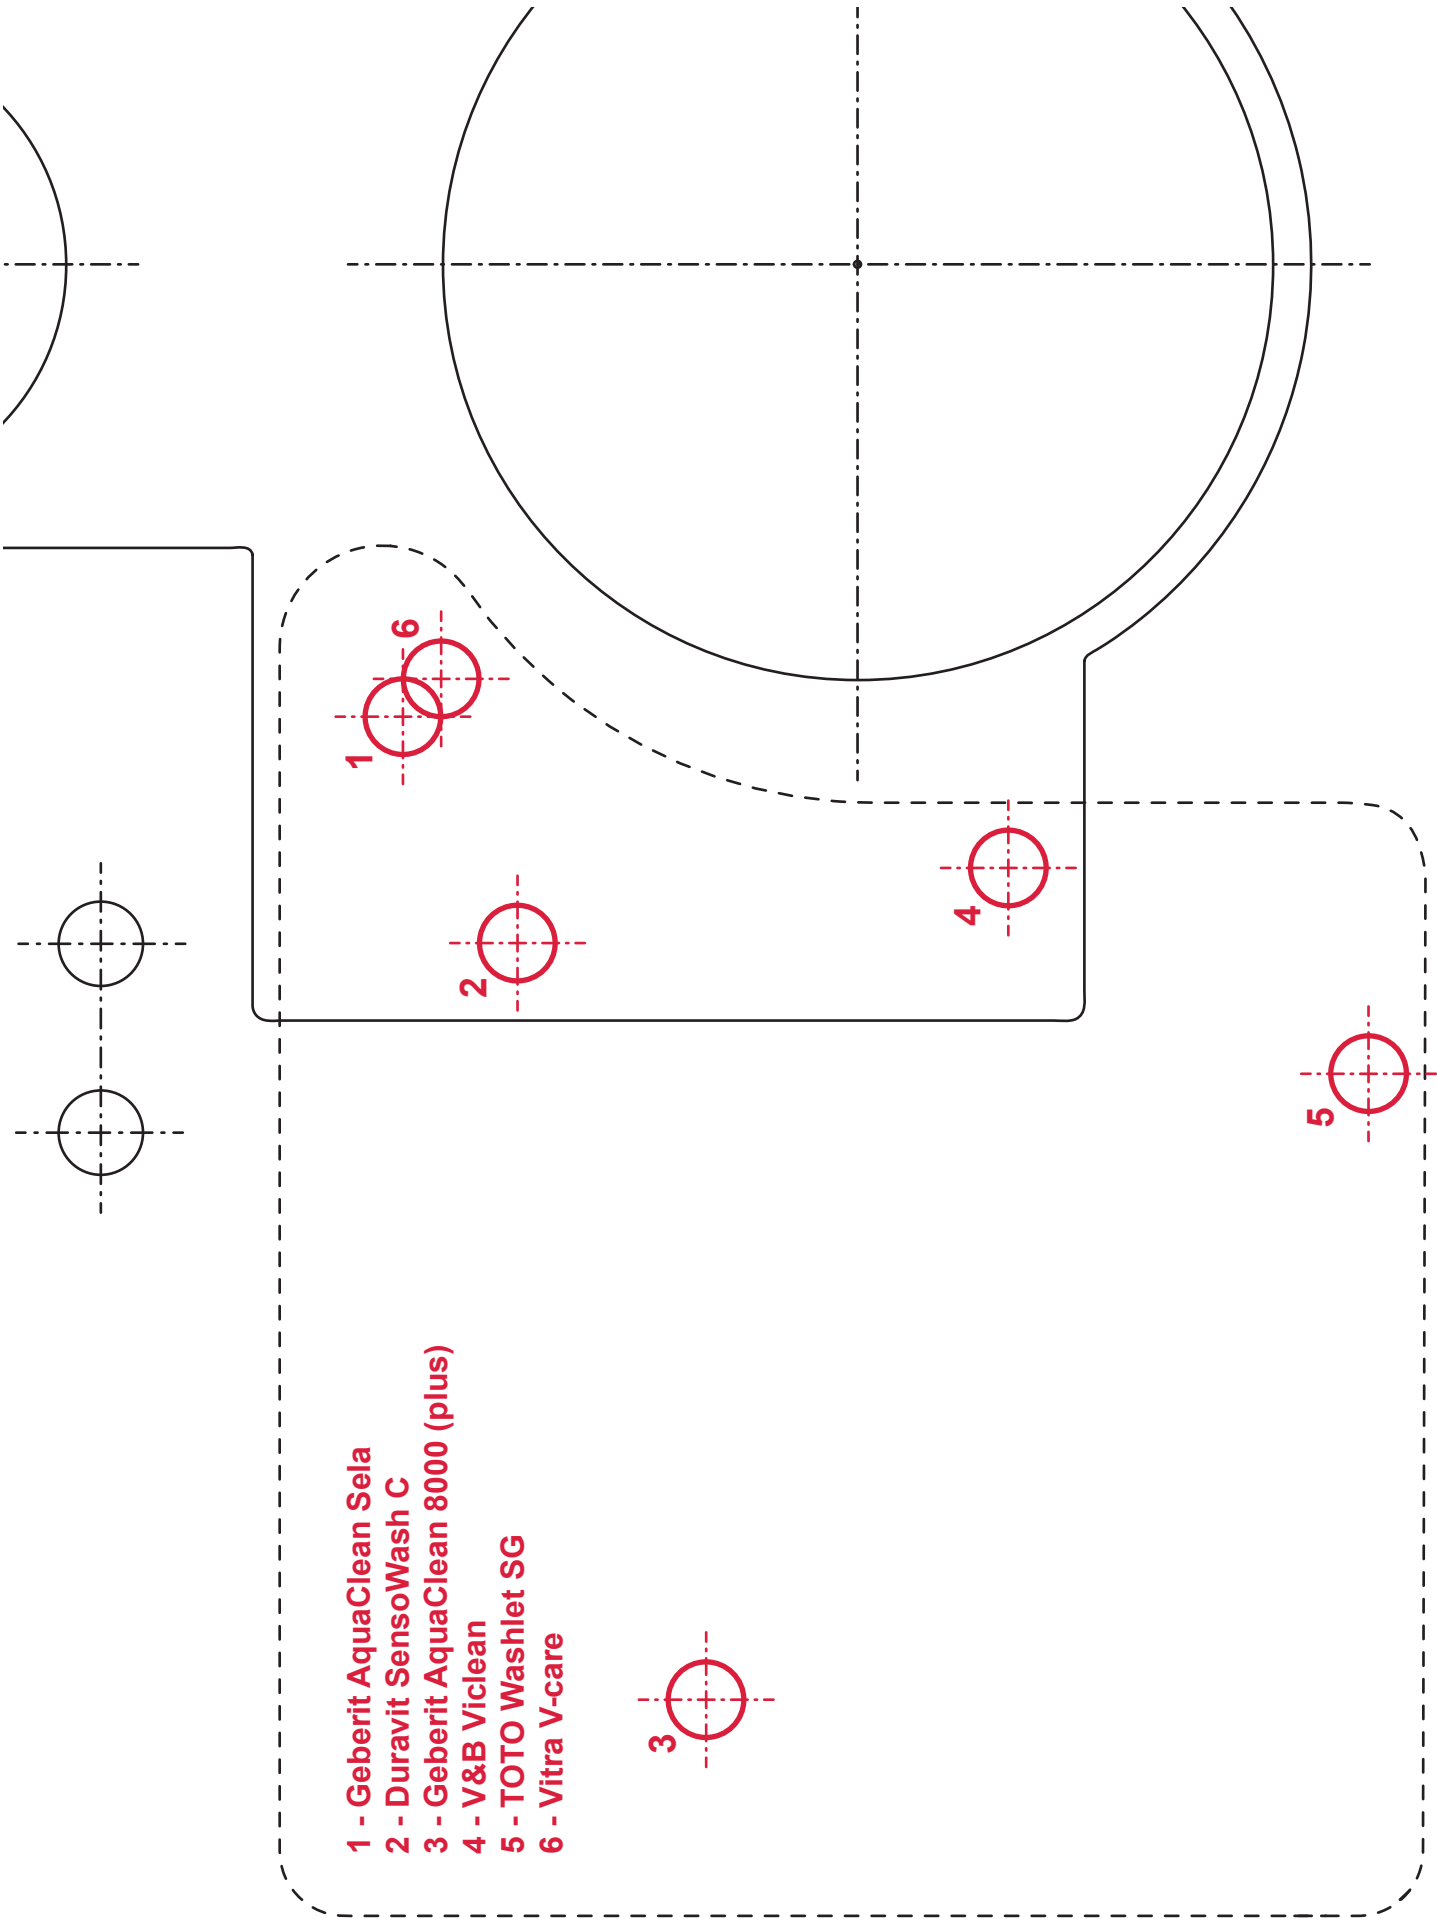

# TECEprofil – 9 880 052, ...053, ...054

+ 9 300 079,  
9 300 080,  
9 300 082

+ 9 300 083,  
9 300 084,  
9 300 085

# TECEprofil – 9 880 052, ...053, ...054

**A**

**PWC**

kalt

froid

frio

- 1 - Geberit AquaClean Sela
- 2 - Duravit SensoWash C
- 3 - Geberit AquaClean 8000 (plus)
- 4 - V&B Viclean
- 5 - TOTO Washlet SG
- 6 - Vitra V-care

**B**

230 V

- 1 - Geberit AquaClean Sela
- 2 - Duravit SensoWash C
- 3 - Geberit AquaClean 8000 (plus)
- 4 - V&B Viclean
- 5 - TOTO Washlet SG
- 6 - Vitra V-care