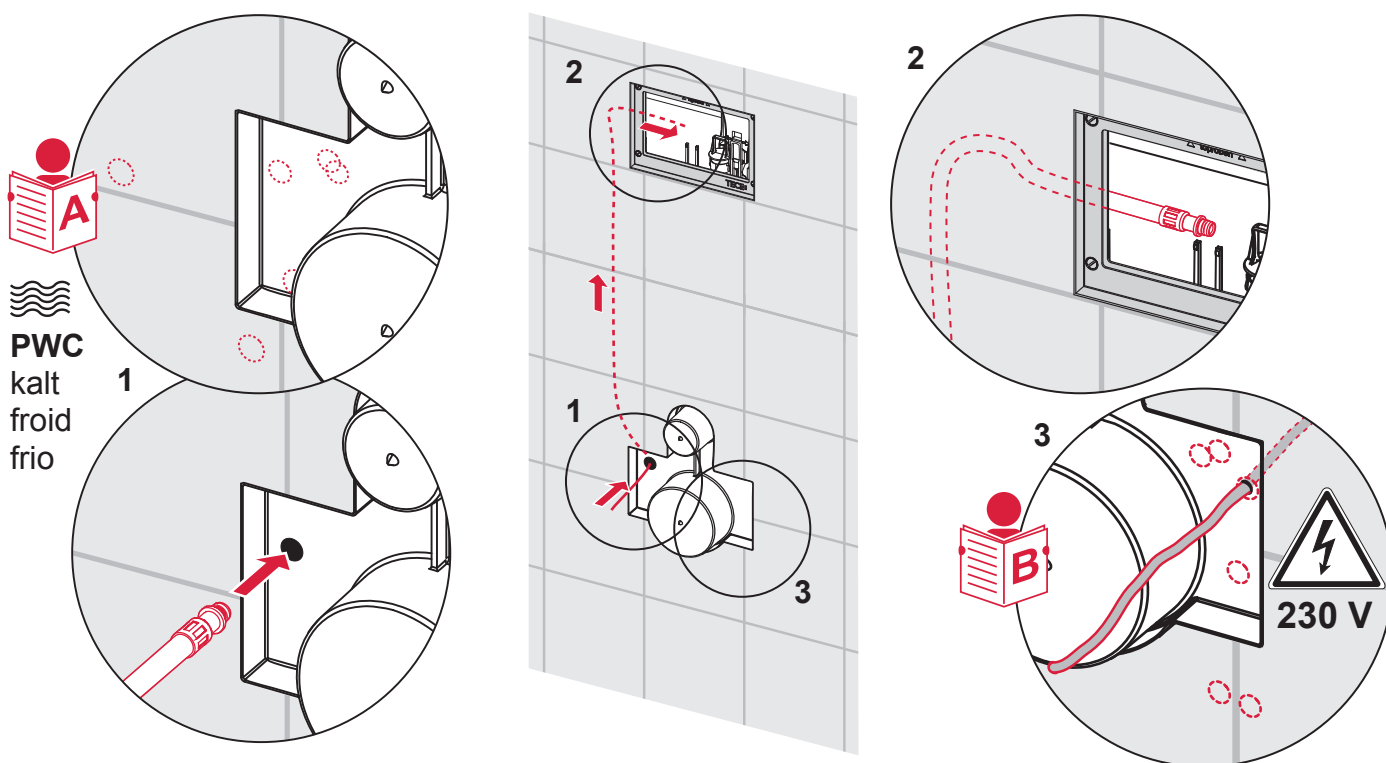

# TECEprofil – 9 880 052, ...053, ...054

**A**

**PWC**

kalt

froid

frio

- 1 - Geberit AquaClean Sela
- 2 - Duravit SensoWash C
- 3 - Geberit AquaClean 8000 (plus)
- 4 - V&B Viclean
- 5 - TOTO Washlet SG
- 6 - Vitra V-care