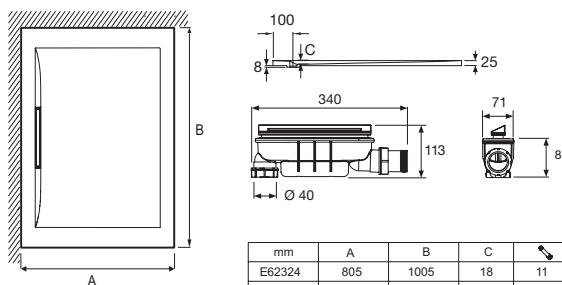

**Преимущества при монтаже**

- 3 типа установки : в пол, на пол, приподнятая на высоту 2,6 см
- Увеличение высоты : Регулируемые ножки в качестве опции.
- Слив : Душевой поддон поставляется с полноценным сливом, уровень воды 50 мм, 2 выхода (горизонтальный и вертикальный). Пропускная способность 29 л/мин.

**Технические характеристики**

- РАЗМЕРЫ (СМ): 120 x 80 x 2,60 см
- МАТЕРИАЛ: Flight (композит+акрил)
- ФОРМА: Прямоугольные
- Дополнительная опция : Набор для увеличения высоты (высота +10/13 см), уплотнительная лента.
- ВЕС: 28 кг
- НОРМЫ И ПРАВИЛА: CE
- Гарантия 10 лет

**Связанные продукты**

- E62751: Набор для увеличения высоты с фартуком

**Технический чертеж**

Спецификация продукта: Прямоугольный душевой поддон 120 см. E62326. Коллекция: FLIGHT PURE. РАЗМЕРЫ (СМ): 120 x 80 x 2,60 см. ВЕС: 28 кг. МАТЕРИАЛ: Flight (композит+акрил). НОРМЫ И ПРАВИЛА: CE. ФОРМА: Прямоугольные. Гарантия 10 лет. Дополнительная опция : Набор для увеличения высоты (высота +10/13 см), уплотнительная лента..