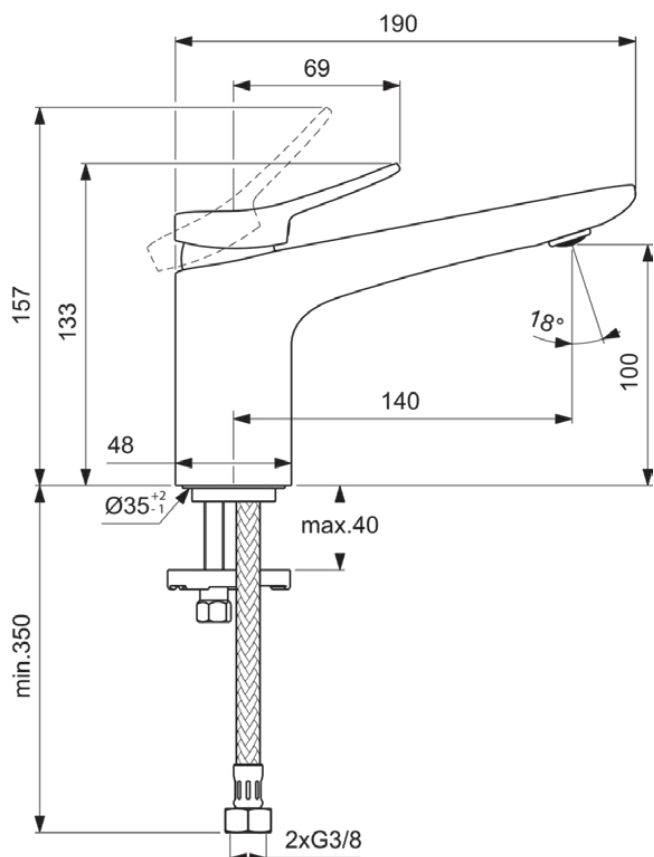

CONCA

BD457GN

CONCA | Смеситель для раковины 48x190x133 mm, 140 mm проекция излива в покрытии серебряный шторм, 5 l/min (3 bar), без сифона | Монтаж EasyFix, Ограничитель Ecoflow, Картридж FirmaFlow, Технология PVD

Фото и схема

Общая информация

Тип изделия:	Смесители для умывальника
Подтип изделия:	Смеситель для раковины
Бренд:	Ideal Standard
Коллекция:	CONCA
Дизайнер:	Palomba Serafini Associati
Colour:	GN - Серебряный Шторм
Эффект обработки поверхности:	Шелковисто-матовые
Высота (мм):	133
Ширина (мм):	48
Длина / Проекция (мм):	190
Способ крепления:	EasyFix
Вес нетто (кг):	1.40
EAN-код:	3800861110996

Преимущества

	Монтаж EasyFix		Ограничитель Ecoflow
	Картридж FirmaFlow		Технология PVD

Загрузки

- [Spare Parts List](#)

Стандарты продукции и сертификация

Стандарты:	EN 248 DIN 4109-1 EN 817
Имя сертификата ACS:	21 ACC LY 068_223
Имя сертификата BGCC:	14-NURVSPSRB-4110