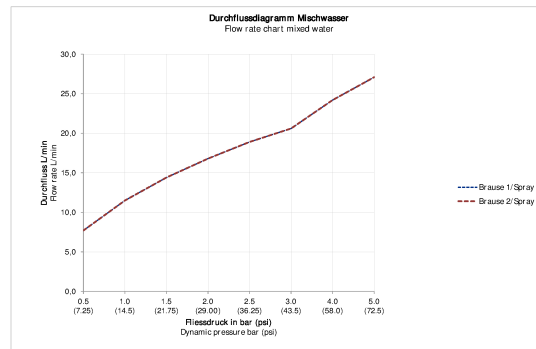

## C.1 Термостат для ванны для скрытого монтажа # C152000140..

Термостат для ванны для скрытого монтажа	Размеры	Вес	Номер заказа
тип соединения: базовый комплект для скрытого монтажа, Картридж термостата, защитная блокировка при 38°C, круглая накладка Ø 170 мм, расход воды 20,6 л/мин (3 бара), переключатель излив ванны/ ручной душ, включая: видимые детали с функциональным блоком, рекомендуемое рабочее давление 3-5 бар, с запорным переключателем			
<b>Цвета</b>			
10 Хром 46 Black Matt			
<b>Вариант</b>			
поверхность хромированная			C152000140..
<b>Необходимые принадлежности</b>			
Bluebox® 1/2" BLUEBOX® - зарегистрированная торговая марка Ogas Oy, базовый комплект для скрытого монтажа, Глубина встраивания 75 мм - 105 мм, без запорных клапанов, Размер патрубка DN15			GK0900000
Bluebox® 3/4" BLUEBOX® - зарегистрированная торговая марка Ogas Oy, базовый комплект для скрытого монтажа, Глубина встраивания 75 мм - 105 мм, с запорными клапанами			GK0900001

Все чертежи содержат необходимые размеры с соблюдением стандартных допусков. Они указаны в мм и не являются обязательными. Точные размеры, в частности для монтажа по индивидуальному заказу, можно получить только по готовому изделию.