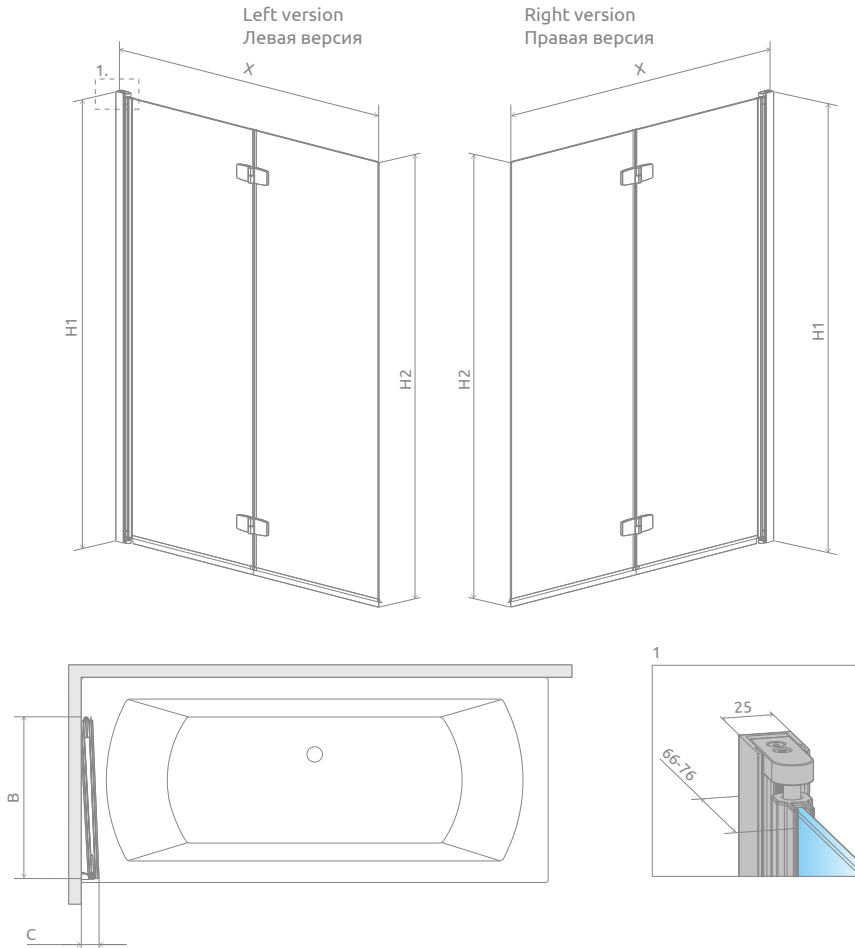

Essenza New PND I

Profile finish:
Данное изделие доступно
с фурнитурой цвета:

01 Chrome
01 Хром

There is a possibility to
order an additional han-
dle for bi-fold doors.
Details on p. 20.

Как вариант
можно заказать
дополнительную
ручку для
складывающейся
двери. Более подробно
на стр. 46.

Model Модель	Width (X) Ширина (X)	Height (H) Высота (H)	TRANSPARENT GLASS ПРОЗРАЧНОЕ СТЕКЛО
			Art. No. № арт.
PND I 100 L	995-1005	1520	207210-01L
PND I 100 R	995-1005	1520	207210-01R
PND I 120 L	1195-1205	1520	207212-01L
PND I 120 R	1195-1205	1520	207212-01R