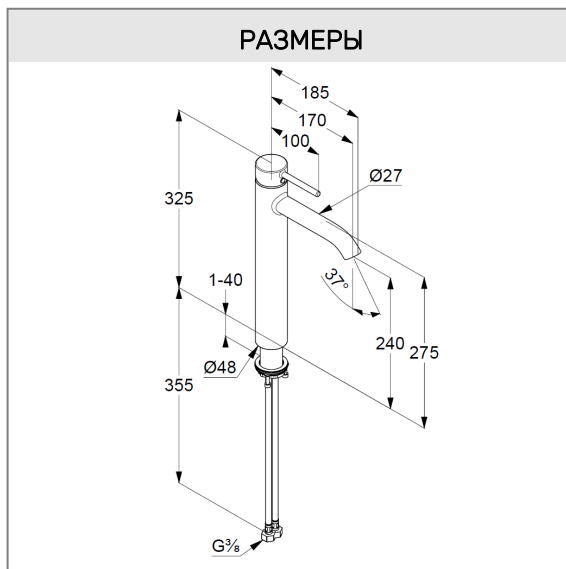

система быстрого монтажа

высота излива 240 мм

ФОТО

РАЗМЕРЫ

ГРАФИК РАСХОДА ВОДЫ