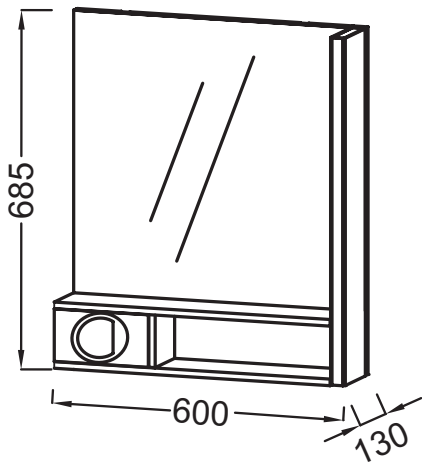

EB1735DRU

Коллекция: TERRACE

Отделки\*:

G1C - Белый  
Блестящий Лак

Общие характеристики:

### Технические характеристики

- РАЗМЕРЫ (СМ): 60 x 13 x 68,50 см
- МАТЕРИАЛ: Лак или натуральное дерево
- МОДЕЛЬ: Правосторонняя
- ВЕС: 10 кг
- ВКЛЮЧЕНИЕ: 230В, 7.2Вт, класс II IP44
- ФИКСАЦИЯ: Установщику понадобится набор крепежей для монтажа на стену

### Технический чертёж

Спецификация продукта: Зеркало Premium 60 см. EB1735DRU. Коллекция: TERRACE. РАЗМЕРЫ (СМ): 60 x 13 x 68,50 см. ВЕС: 10 кг. МАТЕРИАЛ: Лак или натуральное дерево. ВКЛЮЧЕНИЕ: 230В, 7.2Вт, класс II IP44. МОДЕЛЬ: Правосторонняя. ФИКСАЦИЯ: Установщику понадобится набор крепежей для монтажа на стену.