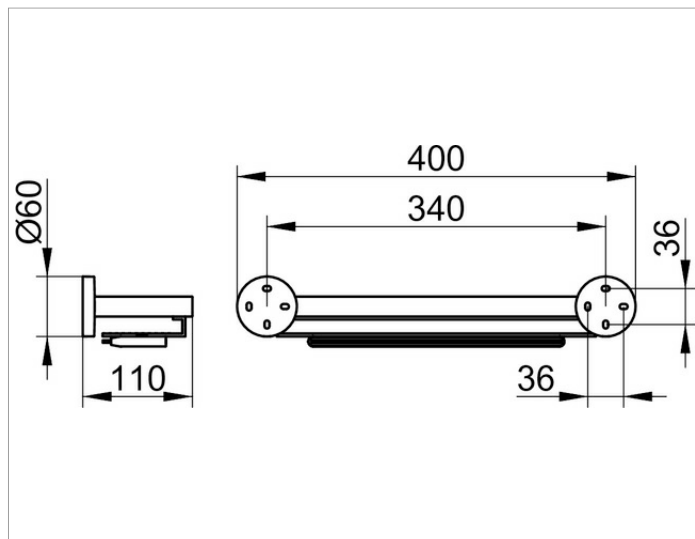

Edition 90

19059010000 Полочка для душа

ИЗДЕЛИЕ

ЧЕРТЕЖ

ОПИСАНИЕ ИЗДЕЛИЯ

со встроенным стеклоочистителем (закрепляется на магните)

поверхность

хром/алюминий

Габариты

400 mm