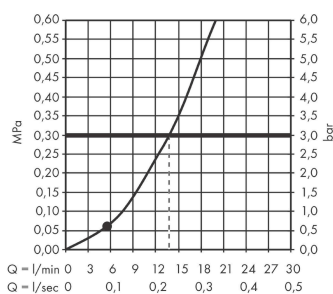

Технология

Продукт

Чертеж

График расхода воды

Расход измерен практически с помощью соответствующей арматуры (термостат/смеситель/скрытый клапан).

Rainfinity**Душевой набор с держателем 100 1jet со шлангом 125 см**Поверхности : **хром** Артикульный номер: **26857000****Покомпонентное изображение**

Год выпуска: >10/19

Rainfinity

Душевой набор с держателем 100 1jet со шлангом 125 см

Поверхности : **хром** Артикульный номер: **26857000**

Перечень запасных частей

Год выпуска: >10/19

Позиция	Описание	Артикульный номер	PC	PU
1	handshower	26866000	-	1
2	shower hose Isiflex'B 1,25 m	28272000	-	1
3	shower holder	28387000	-	1