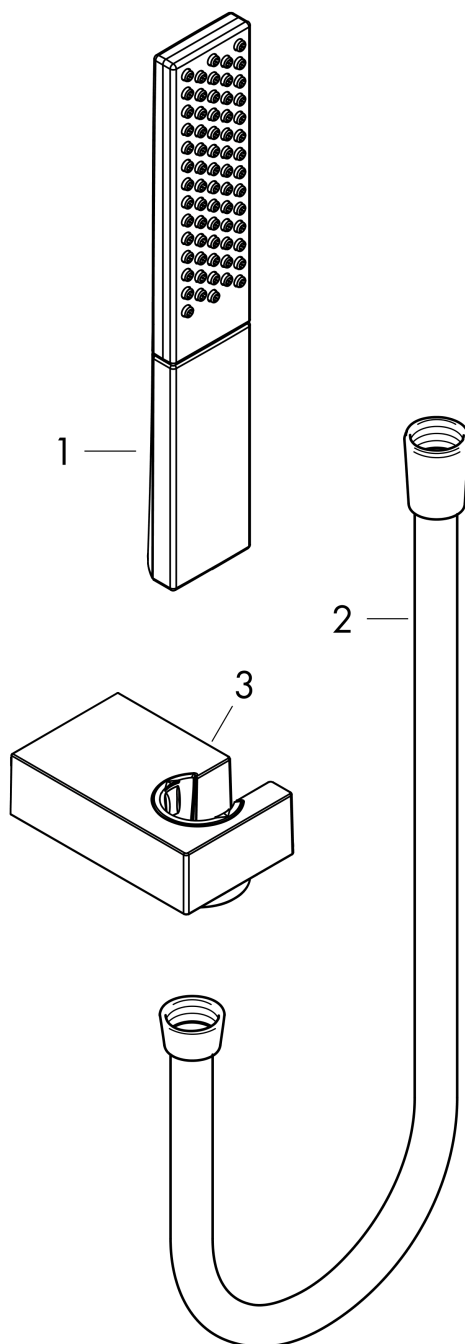

Rainfinity

Душевой набор с держателем 100 1jet со шлангом 125 см

Поверхности : **хром** Артикульный номер: **26857000**

Описание

Характеристики

- состоит из: ручной душ-«палочка», держатель для душа, шланг для душа
- размер душевого диска: 100 x 38 mm
- тип струи: PowderRain
- максимальный расход воды при 3 бар: 13,4 л/мин
- со стороны душа упорный подшипник, предотвращающий перекручивание душевого шланга
- настенный монтаж: крепление с помощью шурупов

Технология

Продукт

Чертеж

График расхода воды

Расход измерен практически с помощью соответствующей арматуры (термостат/смеситель/скрытый клапан).

Rainfinity**Душевой набор с держателем 100 1jet со шлангом 125 см**Поверхности : **хром** Артикульный номер: **26857000****Покомпонентное изображение**

Год выпуска: >10/19

Rainfinity

Душевой набор с держателем 100 1jet со шлангом 125 см

Поверхности : **хром** Артикульный номер: **26857000**

Перечень запасных частей

Год выпуска: >10/19

Позиция	Описание	Артикульный номер	PC	PU
1	handshower	26866000	-	1
2	shower hose Isiflex'B 1,25 m	28272000	-	1
3	shower holder	28387000	-	1