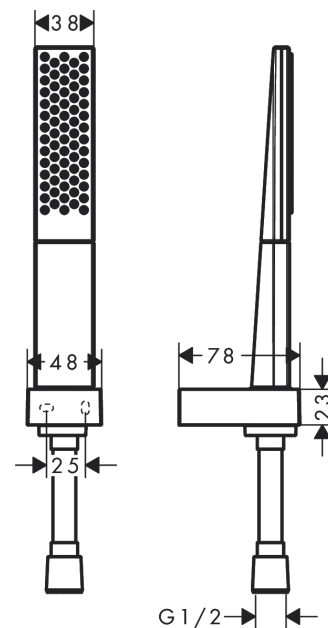

Rainfinity

Душевой набор с держателем 100 1jet со шлангом 125 см

Поверхности : **хром** Артикульный номер: **26857000**

Описание

Характеристики

- состоит из: ручной душ-«палочка», держатель для душа, шланг для душа
- размер душевого диска: 100 x 38 mm
- тип струи: PowderRain
- максимальный расход воды при 3 бар: 13,4 л/мин
- со стороны душа упорный подшипник, предотвращающий перекручивание душевого шланга
- настенный монтаж: крепление с помощью шурупов

Технология

Продукт

Чертеж

График расхода воды

Расход измерен практически с помощью соответствующей арматуры (термостат/смеситель/скрытый клапан).

Rainfinity**Душевой набор с держателем 100 1jet со шлангом 125 см**Поверхности : **хром** Артикульный номер: **26857000****Покомпонентное изображение**

Год выпуска: >10/19

Rainfinity

Душевой набор с держателем 100 1jet со шлангом 125 см

Поверхности : **хром** Артикульный номер: **26857000**

Перечень запасных частей

Год выпуска: >10/19

Позиция	Описание	Артикульный номер	PC	PU
1	handshower	26866000	-	1
2	shower hose Isiflex'B 1,25 m	28272000	-	1
3	shower holder	28387000	-	1