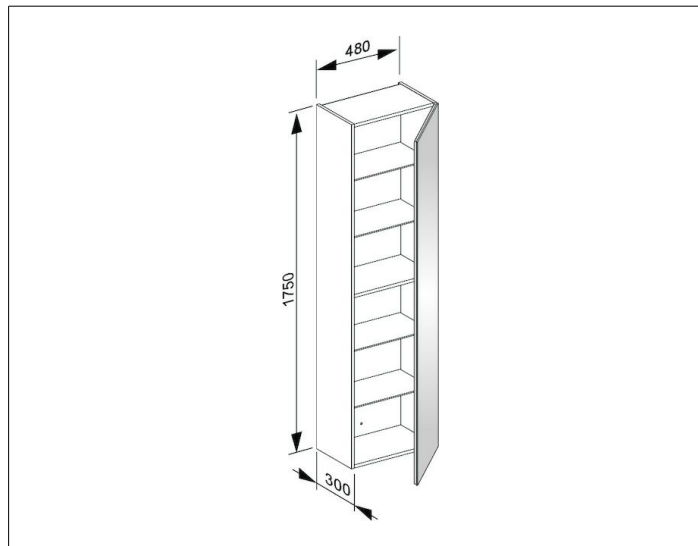

Plan

32930YY0002 Высокий шкаф-пенал

ИЗДЕЛИЕ

ЧЕРТЕЖ

ОПИСАНИЕ ИЗДЕЛИЯ

с 1 дверцей, с амортизатором

ОБОРУДОВАНИЕ

- 4 стеклянные полочки

ПОВЕРХНОСТЬ

11, 14, 29

ГАБАРИТЫ

480 x 1750 x 300 mm