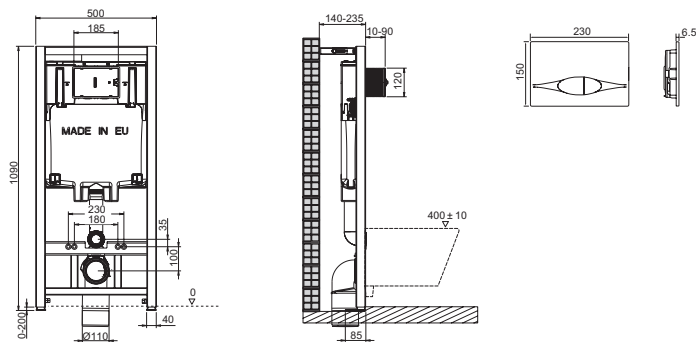

E21822

Коллекция: Общая категория

Отделки*:

CP - Хром

Технические характеристики

- РАЗМЕРЫ (СМ) : 50 x 23.50 см
- ТИП УСТАНОВКИ : Крепление к стене
- МАТЕРИАЛ : N/A
- РАСХОД ВОДЫ : Стандарт: 3/6 л

Технический чертёж

Спецификация продукта : Система инсталляции 3/6 л с кнопкой смыва. E21822. Коллекция : Общая категория. РАЗМЕРЫ (СМ) : 50 x 23.50 см. МАТЕРИАЛ : N/A. ТИП УСТАНОВКИ : Крепление к стене. РАСХОД ВОДЫ : Стандарт: 3/6 л.