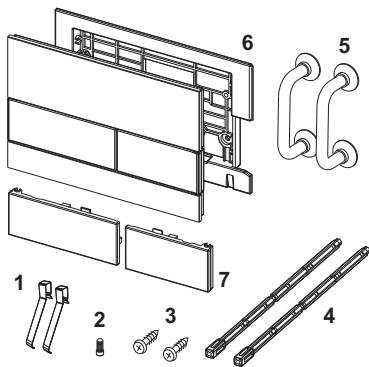

**Стеклопанель смыва унитаза TECEsquare для системы с двойным смывом**

номенклатурный номер : 9240803

Цвет: Стекло мятный зеленый, клавиши белые

Выставочные образцы: —

К 1: 1 шт.

К 2: 10 шт.

**описание:**

Панель смыва для смывных бачков TECE, фронтальная или верхняя установка. Плоская стеклянная панель смыва с двумя установленными на пружинах клавишами привода кулисного типа. Подходит для монтажа на уровне стены вместе с монтажной рамкой унитаза для монтажа на уровне стены (например, арт. 9240649). Совместима с контейнером для гигиенических таблеток.

Размеры (ш x в x г): 220 x 150 x 11 мм

**данные о продажах:**

наименование товара: Панель смыва унитаза TECEsquare, стекло зеленое, клавиши белые, система двойного смыва

Группа товаров: 904

Группа продукции: 2009040060

**Чертежи:**

**Запасные части:**

- |   |         |  |
|---|---------|--|
| 1 | 9820253 | Пружины клавиш TECE, комплект 2 шт.              |
| 2 | 9820249 | Винт антивандальный                              |
| 3 | 9820263 | Винты для крепления панели смыва, комплект 2 шт. |
| 4 | 9820022 | Толкатели (2 шт.)                                |
| 5 | 9820180 | Ручки для демонтажа панели смыва, 2 шт.          |
| 6 | 9820328 | Монтажная рамка TECEsquare                       |
| 7 | 9820557 | Клавиши смыва TECEsquare белые, комплект         |