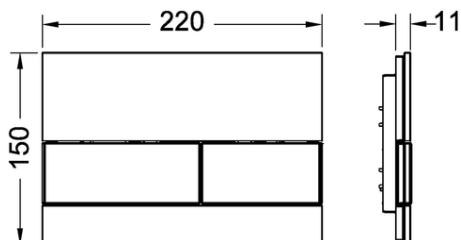

Стеклопанель смыва унитаза TECEsquare для системы с двойным смывом

номенклатурный номер : 9240803

Цвет: Стекло мятный зеленый, клавиши белые

Выставочные образцы: —

К 1: 1 шт.

К 2: 10 шт.

описание:

Панель смыва для смывных бачков TECE, фронтальная или верхняя установка. Плоская стеклянная панель смыва с двумя установленными на пружинах клавишами привода кулисного типа. Подходит для монтажа на уровне стены вместе с монтажной рамкой унитаза для монтажа на уровне стены (например, арт. 9240649). Совместима с контейнером для гигиенических таблеток.

Размеры (ш x в x г): 220 x 150 x 11 мм

данные о продажах:

наименование товара: Панель смыва унитаза TECEsquare, стекло зеленое, клавиши белые, система двойного смыва

Группа товаров: 904

Группа продукции: 2009040060

Чертежи:

Запасные части:

1	9820253	Пружины клавиш TECE, комплект 2 шт.
2	9820249	Винт антивандальный
3	9820263	Винты для крепления панели смыва, комплект 2 шт.
4	9820022	Толкатели (2 шт.)
5	9820180	Ручки для демонтажа панели смыва, 2 шт.
6	9820328	Монтажная рамка TECEsquare
7	9820557	Клавиши смыва TECEsquare белые, комплект